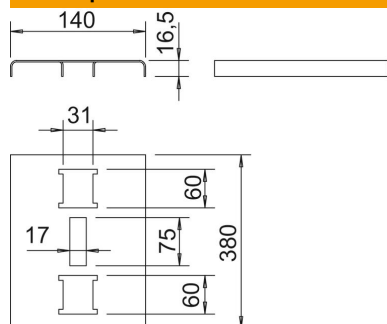

## Основни данни

Каталожен номер	6223044
Тип	SAB40 FT
Наименование 1	Подложна ламарина за шпроси
Наименование 2	за съхр. на функционалността
Производител	OBO
Размери	380x140x16,5
Материал	Стомана
Повърхност	Горещо поцинковане чрез потапяне
Стандарт за повърхност	DIN EN ISO 1461
Най-малка продажна единица	25
Количествена единица	брой
Тегло	71 кг
Единица тегло	kg/100 чифт

# Техническа спецификация

Подложна ламарина за шпроси за съхраняване на функционалността FT

Каталожен номер: 6223044

## Размери

Височина	16,5 mm
Размер a	60 mm
Размер B	380 mm
Размер b	75 mm

## Технически данни

дебелина на материала	1,5 mm
-----------------------	--------