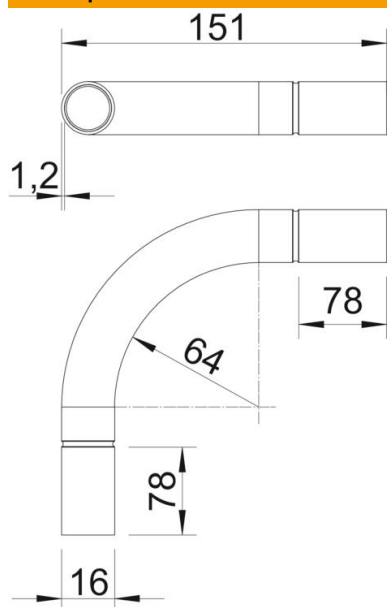

### Основни данни

Каталожен номер	2046012
Тип	SB16W ALU
Наименование 1	Ъгъл за алуминиева тръба Ф16
Наименование 2	без резба
Производител	OBO
Размери	Ø16mm
Материал	Алуминий
Най-малка продажна единица	15
Количествена единица	брой
Тегло	2,35 кг
Единица тегло	kg/100 чифт

## Тръбен ъгъл от алуминий без резба

Каталожен номер: 2046012

### Размери

Размер A	78 mm
Размер B	151 mm
Размер D	18,6 mm
Размер d	16,2 mm
Размер l	28 mm
Размер m (mm)	M16
Размер R	56 mm
Размер t	1,2 mm

### Технически данни

Изпълнение	без резба
Гъвкавост	не
за номинален диаметър на тръба	16 mm
без халогени	не
С ревизионен отвор и капак	не
с муфа	да
Полирана повърхност	не
Повърхност полирана	не
Температурен диапазон при приложение макс.	250 °C
Температурен диапазон при приложение мин.	-45 °C
Ъгъл на дъгата	90 °
От две части	не