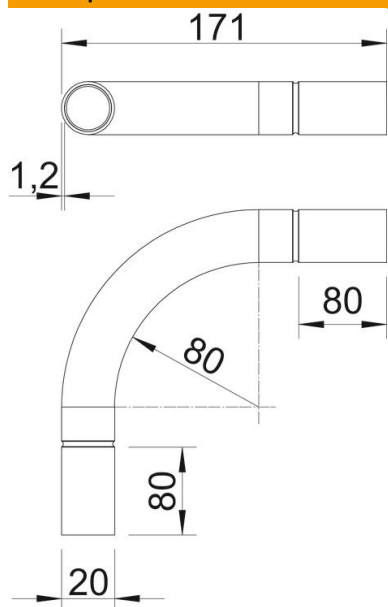

Техническа спецификация

Тръбен ъгъл от алуминий без резба

Каталожен номер: 2046013

Ъгъл 90° с оформени муфи, за електроинсталационна тръба по EN 61386-1. С гладка вътрешна повърхност.

Alu Алуминий

Основни данни

Каталожен номер	2046013
Тип	SB20W ALU
Наименование 1	Ъгъл за алуминиева тръба Ф20
Наименование 2	без резба
Производител	OBO
Размери	Ø20mm
Материал	Алуминий
Най-малка продажна единица	25
Количествена единица	брой
Тегло	5,5 кг
Единица тегло	kg/100 чифт

Техническа спецификация

Тръбен ъгъл от алуминий без резба

Каталожен номер: 2046013

Размери

Размер A	80 mm
Размер B	171 mm
Размер D	20,2 mm
Размер I	30 mm
Размер m (mm)	M20
Размер R	70 mm
Размер t	1,2 mm

Технически данни

Изпълнение	без резба
Гъвкавост	не
за номинален диаметър на тръба	20 mm
без халогени	не
С ревизионен отвор и капак	не
с муфа	да
Полирана повърхност	не
Повърхност полирана	не
Температурен диапазон при приложение макс.	250 °C
Температурен диапазон при приложение мин.	-45 °C
Ъгъл на дъгата	90 °
От две части	не