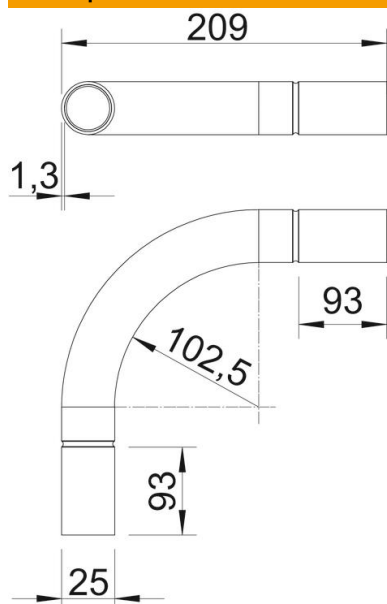

### Основни данни

Каталожен номер	2046014
Тип	SB25W ALU
Наименование 1	Ъгъл за алуминиева тръба Ф25
Наименование 2	без резба
Производител	OBO
Размери	Ø25mm
Материал	Алуминий
Най-малка продажна единица	25
Количествена единица	брой
Тегло	9 кг
Единица тегло	kg/100 чифт

## Тръбен ъгъл от алуминий без резба

Каталожен номер: 2046014

### Размери

Размер A	93 mm
Размер B	209 mm
Размер D	25,2 mm
Размер I	38 mm
Размер m (mm)	M25
Размер R	90 mm
Размер t	1,3 mm

### Технически данни

Изпълнение	без резба
Гъвкавост	не
за номинален диаметър на тръба	25 mm
без халогени	не
С ревизионен отвор и капак	не
с муфа	да
Полирана повърхност	не
Повърхност полирана	не
Температурен диапазон при приложение макс.	250 °C
Температурен диапазон при приложение мин.	-45 °C
Ъгъл на дъгата	90 °
От две части	не