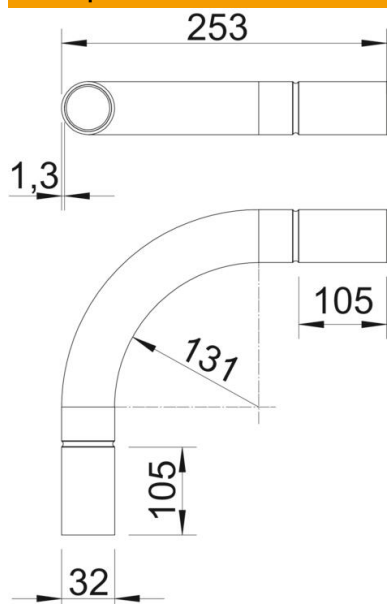

### Основни данни

Каталожен номер	2046015
Тип	SB32W ALU
Наименование 1	Ъгъл за алуминиева тръба Ф32
Наименование 2	без резба
Производител	OBO
Размери	Ø32mm
Материал	Алуминий
Най-малка продажна единица	20
Количествена единица	брой
Тегло	14,1 кг
Единица тегло	kg/100 чифт

## Тръбен ъгъл от алуминий без резба

Каталожен номер: 2046015

### Размери

Размер A	105 mm
Размер B	253 mm
Размер D	32,2 mm
Размер I	40 mm
Размер m (mm)	M32
Размер R	115 mm
Размер t	1,3 mm

### Технически данни

Изпълнение	без резба
Гъвкавост	не
за номинален диаметър на тръба	32 mm
без халогени	не
С ревизионен отвор и капак	не
с муфа	да
Полирана повърхност	не
Повърхност полирана	не
Температурен диапазон при приложение макс.	250 °C
Температурен диапазон при приложение мин.	-45 °C
Ъгъл на дъгата	90 °
От две части	не