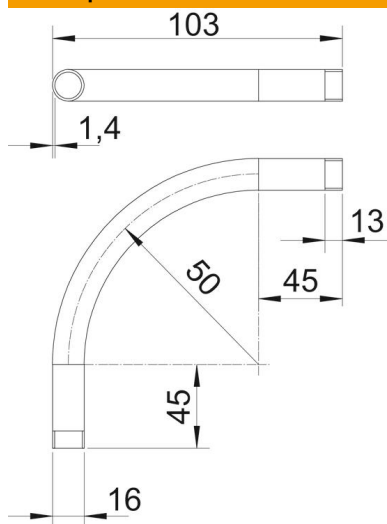

## Основни данни

Каталожен номер	2046778
Тип	SBNM16 G
Наименование 1	Ъгъл за стоманена тръба
Наименование 2	с муфа с резба
Производител	OBO
Размери	M16x1,5
Материал	Стомана
Повърхност	лентово поцинковане
Стандарт за повърхност	EN ISO 19598 / EN ISO 4042
Най-малка продажна единица	15
Количествена единица	брой
Тегло	10,4 кг
Единица тегло	kg/100 чифт

# Техническа спецификация

Стоманен ъгъл, галванично поцинкован, с резба

Каталожен номер: 2046778

## Размери

Размер A	45 mm
Размер B	103 mm
Размер D	16 mm
Размер I	13 mm
Размер m (mm)	M16
Размер R	50 mm
Размер t	1,4 mm

## Технически данни

Изпълнение	Резба
Гъвкавост	не
за номинален диаметър на тръба	16 mm
Резба	M16x1,5
без халогени	не
С ревизионен отвор и капак	не
с муфа	да
Полирана повърхност	не
Повърхност полирана	не
Ъгъл на дъгата	90 °
От две части	не