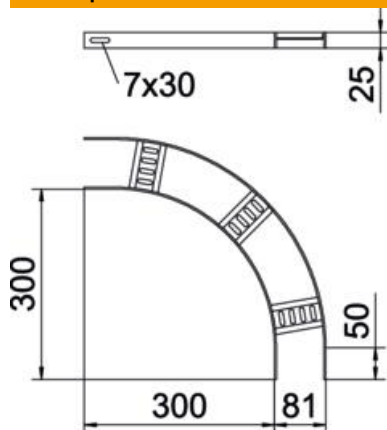

## Основни данни

Каталожен номер	7098684
Тип	SLB 90 42 075ALU
Наименование 1	Ъгъл 90°
Наименование 2	с трапецовидна шпроса
Производител	OBO
Размери	B81mm
Материал	Алуминий
Повърхност	с байцово покритие
Стандарт за повърхност	
Най-малка продажна единица	1
Количествена единица	брой
Тегло	27 кг
Единица тегло	kg/100 чифт

# Техническа спецификация

90° ъгъл с трапецовидна шпроса, ALU

Каталожен номер: 7098684

## Размери

Ширина	75 mm
Височина	25 mm

## Технически данни

Разклонение (ъгъл)	90°
Изпълнение на шпросите	Перфориран профил
Изпълнение на страничния борд	плосък профил
Изпълнение съединител	без съединители
Съхраняване на функционалността	не
Промяна на посоката	хоризонтално
Неръждаема стомана, байцвана	да
С шарнирна връзка	не
Странична перфорация	не
Едрогабаритно изпълнение	не
Дебелина на борда	3 mm