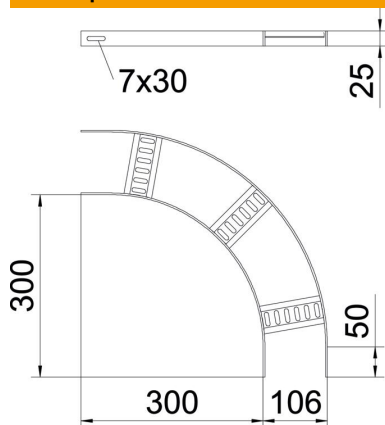

Техническа спецификация

90° ъгъл с трапецовидна шпроса, ALU

Каталожен номер: 7098686

90° ъгъл за кабелна стълба за корабостроенето тип SL 42 с борд с височина 25 mm, със заварени, отворени отдолу и перфорирани трапецовидни шпроси.
Необходимите съединители се поръчват отделно.

CE

Alu Алуминий

GB байцвано

Основни данни

Каталожен номер	7098686
Тип	SLB 90 42 100ALU
Наименование 1	Ъгъл 90°
Наименование 2	с трапецовидна шпроса
Производител	OBO
Размери	V106mm
Материал	Алуминий
Повърхност	с байцово покритие
Стандарт за повърхност	
Най-малка продажна единица	1
Количествена единица	брой
Тегло	29,5 кг
Единица тегло	kg/100 чифт

Техническа спецификация

90° ъгъл с трапецовидна шпроса, ALU

Каталожен номер: 7098686

Размери

Ширина	100 mm
Височина	25 mm

Технически данни

Разклонение (ъгъл)	90°
Изпълнение на шпросите	Перфориран профил
Изпълнение на страничния борд	плосък профил
Изпълнение съединител	без съединители
Съхраняване на функционалността	не
Промяна на посоката	хоризонтално
Неръждаема стомана, байцвана	да
С шарнирна връзка	не
Странична перфорация	не
Едрогабаритно изпълнение	не
Дебелина на борда	3 mm