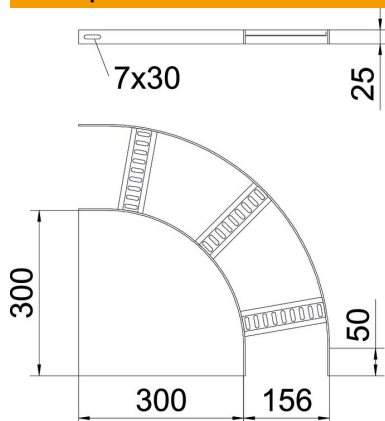

## Основни данни

Каталожен номер	7098688
Тип	SLB 90 42 150ALU
Наименование 1	Ъгъл 90°
Наименование 2	с трапецовидна шпроса
Производител	OBO
Размери	B156mm
Материал	Алуминий
Повърхност	с байцово покритие
Стандарт за повърхност	
Най-малка продажна единица	1
Количествена единица	брой
Тегло	34,5 кг
Единица тегло	kg/100 чифт

# Техническа спецификация

90° ъгъл с трапецовидна шпроса, ALU

Каталожен номер: 7098688

## Размери

Ширина	150 mm
Височина	25 mm

## Технически данни

Разклонение (ъгъл)	90°
Изпълнение на шпросите	Перфориран профил
Изпълнение на страничния борд	плосък профил
Изпълнение съединител	без съединители
Съхраняване на функционалността	не
Промяна на посоката	хоризонтално
Неръждаема стомана, байцвана	да
С шарнирна връзка	не
Странична перфорация	не
Едрогабаритно изпълнение	не
Дебелина на борда	3 mm