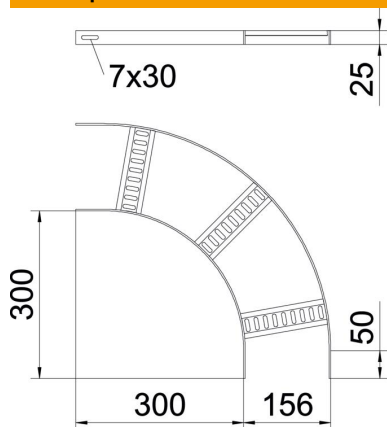

## Основни данни

Каталожен номер	7098674
Тип	SLB 90 42 150 A4
Наименование 1	Ъгъл 90°
Наименование 2	с трапецовидна шпроса
Производител	OBO
Размери	B156mm
Материал	Неръждаема стомана 1.4571
Повърхност	без покритие, за допълнителна обработка
Стандарт за повърхност	
Най-малка продажна единица	1
Количествена единица	брой
Тегло	87 кг
Единица тегло	kg/100 чифт

# Техническа спецификация

90° ъгъл с трапецовидна шпроса, А4

Каталожен номер: 7098674

## Размери

Ширина	150 mm
Височина	25 mm

## Технически данни

Разклонение (ъгъл)	90°
Изпълнение на шпросите	Перфориран профил
Изпълнение на страничния борд	плосък профил
Изпълнение съединител	без съединители
Съхраняване на функционалността	не
Промяна на посоката	хоризонтално
Неръждаема стомана, байцвана	да
С шарнирна връзка	не
Странична перфорация	не
Едрогабаритно изпълнение	не
Дебелина на борда	3 mm