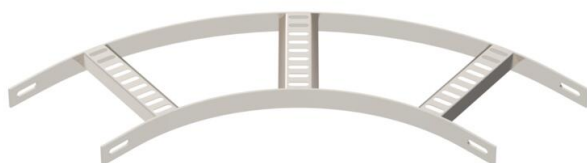

# Техническа спецификация

90° ъгъл с трапецовидна шпроса, А4

Каталожен номер: 7098674

90° ъгъл за кабелна стълба за корабостроенето тип SL 42 с борд с височина 25 mm, със заварени, отворени отдолу и перфорирани трапецовидни шпроси.  
Необходимите съединители се поръчват отделно.

## Основни данни

Каталожен номер	7098674
Тип	SLB 90 42 150 A4
Наименование 1	Ъгъл 90°
Наименование 2	с трапецовидна шпроса
Производител	OBO
Размери	B156mm
Материал	Неръждаема стомана 1.4571
Повърхност	без покритие, за допълнителна обработка
Стандарт за повърхност	
Най-малка продажна единица	1
Количествена единица	брой
Тегло	87 кг
Единица тегло	kg/100 чифт

## Размери

Ширина	150 mm
Височина	25 mm

## Технически данни

Разклонение (ъгъл)	90°
Изпълнение на шпросите	Перфориран профил
Изпълнение на страничния борд	плосък профил
Изпълнение съединител	без съединители
Съхраняване на функционалността	не
Промяна на посоката	хоризонтално
Неръждаема стомана, байцвана	да
С шарнирна връзка	не
Странична перфорация	не
Едрогабаритно изпълнение	не
Дебелина на борда	3 mm