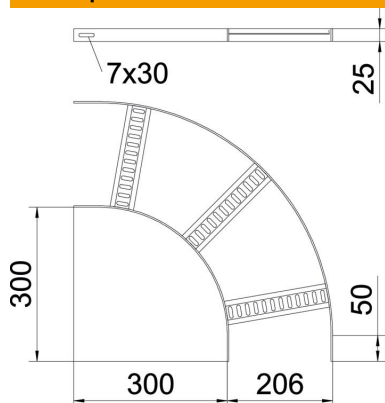

## Основни данни

Каталожен номер	7098690
Тип	SLB 90 42 200ALU
Наименование 1	Ъгъл 90°
Наименование 2	с трапецовидна шпроса
Производител	OBO
Размери	B206mm
Материал	Алуминий
Повърхност	с байцово покритие
Стандарт за повърхност	
Най-малка продажна единица	1
Количествена единица	брой
Тегло	39,5 кг
Единица тегло	kg/100 чифт

# Техническа спецификация

90° ъгъл с трапецовидна шпроса, ALU

Каталожен номер: 7098690

## Размери

Ширина	200 mm
Височина	25 mm

## Технически данни

Разклонение (ъгъл)	90°
Изпълнение на шпросите	Перфориран профил
Изпълнение на страничния борд	плосък профил
Изпълнение съединител	без съединители
Съхраняване на функционалността	не
Промяна на посоката	хоризонтално
Неръждаема стомана, байцвана	да
С шарнирна връзка	не
Странична перфорация	не
Едрогабаритно изпълнение	не
Дебелина на борда	3 mm