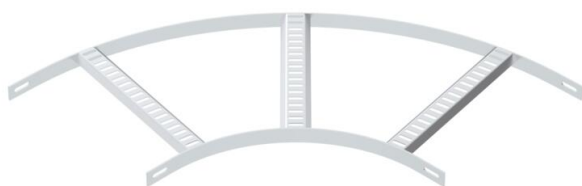

Техническа спецификация

90° ъгъл с трапецовидна шпроса, ALU

Каталожен номер: 7098694

90° ъгъл за кабелна стълба за корабостроенето тип SL 42 с борд с височина 25 mm, със заварени, отворени отдолу и перфорирани трапецовидни шпроси.
Необходимите съединители се поръчват отделно.

CE

Alu Алуминий

GB байцвано

Основни данни

| | |
|----------------------------|-----------------------|
| Каталожен номер | 7098694 |
| Тип | SLB 90 42 300ALU |
| Наименование 1 | Ъгъл 90° |
| Наименование 2 | с трапецовидна шпроса |
| Производител | OBO |
| Размери | V306mm |
| Материал | Алуминий |
| Повърхност | с байцово покритие |
| Стандарт за повърхност | |
| Най-малка продажна единица | 1 |
| Количествена единица | брой |
| Тегло | 49,5 кг |
| Единица тегло | kg/100 чифт |

Техническа спецификация

90° ъгъл с трапецовидна шпроса, ALU

Каталожен номер: 7098694

Размери

| | |
|----------|--------|
| Ширина | 300 mm |
| Височина | 25 mm |

Технически данни

| | |
|---------------------------------|-------------------|
| Разклонение (ъгъл) | 90° |
| Изпълнение на шпросите | Перфориран профил |
| Изпълнение на страничния борд | плосък профил |
| Изпълнение съединител | без съединители |
| Съхраняване на функционалността | не |
| Промяна на посоката | хоризонтално |
| Неръждаема стомана, байцвана | да |
| С шарнирна връзка | не |
| Странична перфорация | не |
| Едрогабаритно изпълнение | не |
| Дебелина на борда | 3 mm |