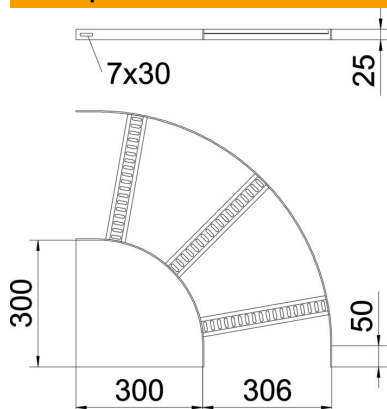

Техническа спецификация

90° ъгъл с трапецовидна шпроса, ALU

Каталожен номер: 7098694

90° ъгъл за кабелна стълба за корабостроенето тип SL 42 с борд с височина 25 mm, със заварени, отворени отдолу и перфорирани трапецовидни шпроси.
Необходимите съединители се поръчват отделно.

CE

Alu Алуминий

GB байцвано

Основни данни

| | |
|----------------------------|-----------------------|
| Каталожен номер | 7098694 |
| Тип | SLB 90 42 300ALU |
| Наименование 1 | Ъгъл 90° |
| Наименование 2 | с трапецовидна шпроса |
| Производител | OBO |
| Размери | V306mm |
| Материал | Алуминий |
| Повърхност | с байцово покритие |
| Стандарт за повърхност | |
| Най-малка продажна единица | 1 |
| Количествена единица | брой |
| Тегло | 49,5 кг |
| Единица тегло | kg/100 чифт |

Техническа спецификация

90° ъгъл с трапецовидна шпроса, ALU

Каталожен номер: 7098694

Размери

| | |
|----------|--------|
| Ширина | 300 mm |
| Височина | 25 mm |

Технически данни

| | |
|---------------------------------|-------------------|
| Разклонение (ъгъл) | 90° |
| Изпълнение на шпросите | Перфориран профил |
| Изпълнение на страничния борд | плосък профил |
| Изпълнение съединител | без съединители |
| Съхраняване на функционалността | не |
| Промяна на посоката | хоризонтално |
| Неръждаема стомана, байцвана | да |
| С шарнирна връзка | не |
| Странична перфорация | не |
| Едрогабаритно изпълнение | не |
| Дебелина на борда | 3 mm |