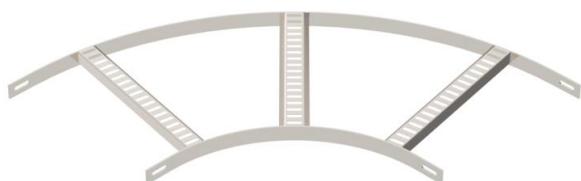

# Техническа спецификация

90° ъгъл с трапецовидна шпроса, А4

Каталожен номер: 7098680

90° ъгъл за кабелна стълба за корабостроенето тип SL 42 с борд с височина 25 mm, със заварени, отворени отдолу и перфорирани трапецовидни шпроси.  
Необходимите съединители се поръчват отделно.

## Основни данни

Каталожен номер	7098680
Тип	SLB 90 42 300 A4
Наименование 1	Ъгъл 90°
Наименование 2	с трапецовидна шпроса
Производител	OBO
Размери	V306mm
Материал	Неръждаема стомана 1.4571
Повърхност	без покритие, за допълнителна обработка
Стандарт за повърхност	
Най-малка продажна единица	1
Количествена единица	брой
Тегло	117 кг
Единица тегло	kg/100 чифт

## Размери

Ширина	300 mm
Височина	25 mm

## Технически данни

Разклонение (ъгъл)	90°
Изпълнение на шпросите	Перфориран профил
Изпълнение на страничния борд	плосък профил
Изпълнение съединител	без съединители
Съхраняване на функционалността	не
Промяна на посоката	хоризонтално
Неръждаема стомана, байцвана	да
С шарнирна връзка	не
Странична перфорация	не
Едрогабаритно изпълнение	не
Дебелина на борда	3 mm