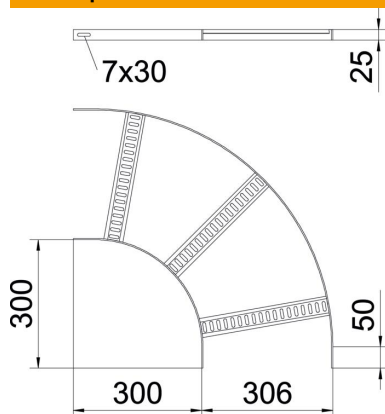

## Основни данни

Каталожен номер	7098680
Тип	SLB 90 42 300 A4
Наименование 1	Ъгъл 90°
Наименование 2	с трапецовидна шпроса
Производител	OBO
Размери	V306mm
Материал	Неръждаема стомана 1.4571
Повърхност	без покритие, за допълнителна обработка
Стандарт за повърхност	
Най-малка продажна единица	1
Количествена единица	брой
Тегло	117 кг
Единица тегло	kg/100 чифт

# Техническа спецификация

90° ъгъл с трапецовидна шпроса, А4

Каталожен номер: 7098680

## Размери

Ширина	300 mm
Височина	25 mm

## Технически данни

Разклонение (ъгъл)	90°
Изпълнение на шпросите	Перфориран профил
Изпълнение на страничния борд	плосък профил
Изпълнение съединител	без съединители
Съхраняване на функционалността	не
Промяна на посоката	хоризонтално
Неръждаема стомана, байцвана	да
С шарнирна връзка	не
Странична перфорация	не
Едрогабаритно изпълнение	не
Дебелина на борда	3 mm