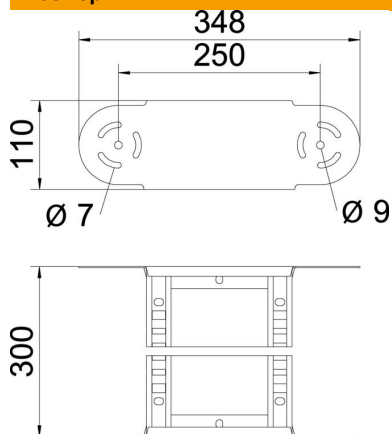

Техническа спецификация

Елемент за шарнирен вертикален ъгъл 110 FT

Каталожен номер: 6225538

Елемент за шарнирен ъгъл, тежко изпълнение, със заварена шпроса за приложение с всички видове кабелни стълби с височина на борда 110 mm.

CE

St Стомана

FT Горещо поцинковане чрез потапяне

Основни данни

Каталожен номер	6225538
Тип	SLGBE 1150 FT
Наименование 1	Елемент за шарнирен ъгъл
Наименование 2	за кабелни стълби
Производител	OBO
Размери	110x500
Материал	Стомана
Повърхност	Горещо поцинковане чрез потапяне
Стандарт за повърхност	DIN EN ISO 1461
Най-малка продажна единица	1
Количествена единица	брой
Тегло	229,6 кг
Единица тегло	kg/100 чифт

Техническа спецификация

Елемент за шарнирен вертикален ъгъл 110 FT

Каталожен номер: 6225538

Размери

Ширина	500 mm
Височина	110 mm
Размер B	500 mm
Размер R	500 mm

Технически данни

Разклонение (ъгъл)	регулируем
Изпълнение на шпросите	Перфориран профил
Изпълнение на страничния борд	плосък профил
Изпълнение съединител	интегрирани съединители
Съхраняване на функционалността	не
Промяна на посоката	вертикален, възходящ/низходящ
Неръждаема стомана, байцвана	не
С шарнирна връзка	да
Странична перфорация	не
Едрогабаритно изпълнение	не
Дебелина на борда	2 mm