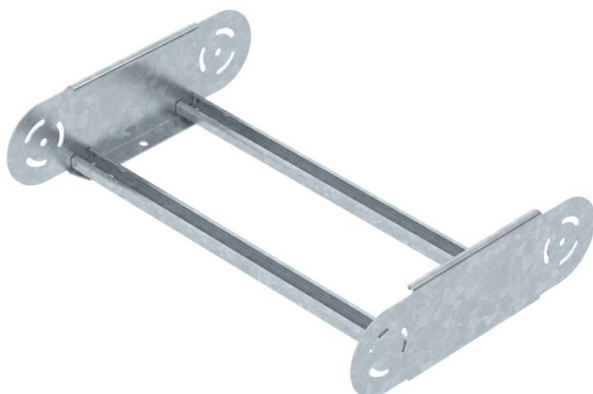

Техническа спецификация

Елемент за шарнирен вертикален ъгъл 110 FT

Каталожен номер: 6225538

Елемент за шарнирен ъгъл, тежко изпълнение, със заварена шпроса за приложение с всички видове кабелни стълби с височина на борда 110 mm.

CE

St Стомана

FT Горещо поцинковане чрез потапяне

Основни данни

Каталожен номер	6225538
Тип	SLGBE 1150 FT
Наименование 1	Елемент за шарнирен ъгъл
Наименование 2	за кабелни стълби
Производител	OBO
Размери	110x500
Материал	Стомана
Повърхност	Горещо поцинковане чрез потапяне
Стандарт за повърхност	DIN EN ISO 1461
Най-малка продажна единица	1
Количествена единица	брой
Тегло	229,6 кг
Единица тегло	kg/100 чифт

Техническа спецификация

Елемент за шарнирен вертикален ъгъл 110 FT

Каталожен номер: 6225538

Размери

Ширина	500 mm
Височина	110 mm
Размер B	500 mm
Размер R	500 mm

Технически данни

Разклонение (ъгъл)	регулируем
Изпълнение на шпросите	Перфориран профил
Изпълнение на страничния борд	плосък профил
Изпълнение съединител	интегрирани съединители
Съхраняване на функционалността	не
Промяна на посоката	вертикален, възходящ/низходящ
Неръждаема стомана, байцвана	не
С шарнирна връзка	да
Странична перфорация	не
Едрогабаритно изпълнение	не
Дебелина на борда	2 mm