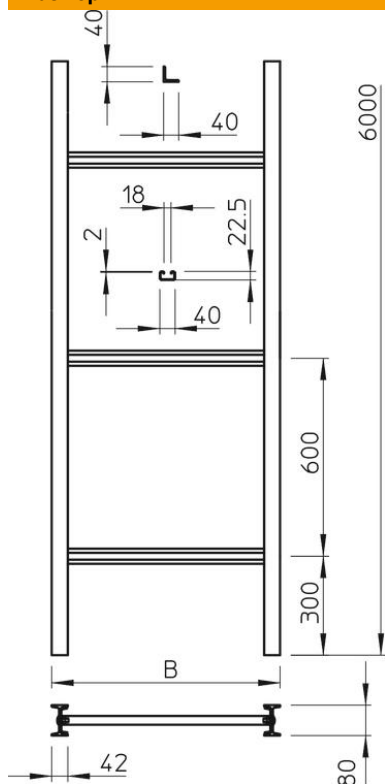

Техническа спецификация

Вертикална кабелна стълба, индустриално изпълнение,
6 m C40

Каталожен номер: 6013465

Височина на борда 80 mm, със завинтени шпроси.
Доставя се в немонтирано състояние.

Подходяща BBS-скоба тип 2056U.

St Стомана

FT Горещо поцинковане чрез потапяне

Основни данни

Каталожен номер	6013465
Тип	SLS 80 C40 10 FT
Наименование 1	Вертик. стълба индустр. монтаж
Наименование 2	с шпроса C 40
Производител	OBO
Размери	1000x6000
Материал	Стомана
Повърхност	Горещо поцинковане чрез потапяне
Стандарт за повърхност	DIN EN ISO 1461
Най-малка продажна единица	6
Количествена единица	Метър
Тегло	1498,167 кг
Единица тегло	kg/100 бр.

Техническа спецификация

Вертикална кабелна стълба, индустриално изпълнение,
6 m C40

Каталожен номер: 6013465

Размери

Дължина	6 000 mm
Ширина	1 000 mm
Височина	80 mm
Размер B	1 000 mm
Размер на шлица на шпроса	18,00

Технически данни

Изпълнение на страничната стена	I-профил
Изпълнение на шпросите	Неперфорирани профил
Съхраняване на функционалността	не
Неръждаема стомана, байцвана	не
Странична перфорация	да
Разстояние между напречните шпроси	600 mm