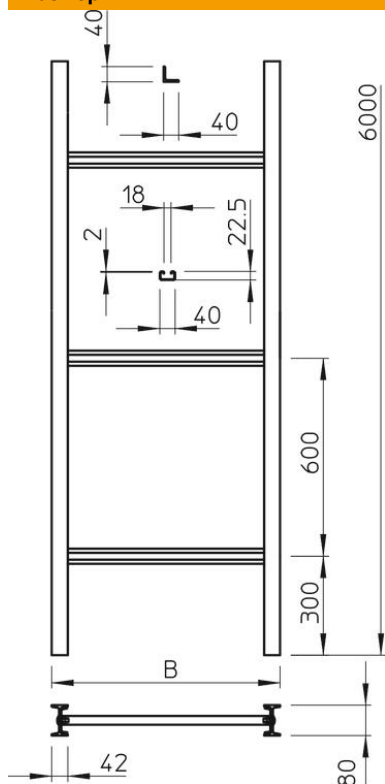

Техническа спецификация

Вертикална кабелна стълба, индустриално изпълнение,
6 m C40

Каталожен номер: 6013422

Височина на борда 80 mm, със завинтени шпроси.
Доставя се в немонтирано състояние.

Подходяща BBS-скоба тип 2056U.

St Стомана

FT Горещо поцинковане чрез потапяне

Основни данни

Каталожен номер	6013422
Тип	SLS 80 C40 6 FT
Наименование 1	Вертик. стълба индустр. монтаж
Наименование 2	с шпроса C 40
Производител	OBO
Размери	600x6000
Материал	Стомана
Повърхност	Горещо поцинковане чрез потапяне
Стандарт за повърхност	DIN EN ISO 1461
Най-малка продажна единица	6
Количествена единица	Метър
Тегло	1387,667 кг
Единица тегло	kg/100 бр.

Техническа спецификация

Вертикална кабелна стълба, индустриално изпълнение,
6 m C40

Каталожен номер: 6013422

Размери

Дължина	6 000 mm
Ширина	600 mm
Височина	80 mm
Размер В	600 mm
Размер на шлица на шпроса	18,00

Технически данни

Изпълнение на страничната стена	I-профил
Изпълнение на шпросите	Неперфорирани профил
Съхраняване на функционалността	не
Неръждаема стомана, байцвана	не
Странична перфорация	да
Разстояние между напречните шпроси	600 mm