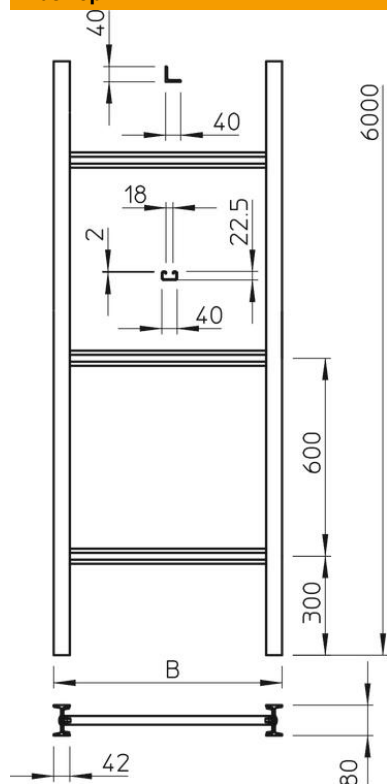

Техническа спецификация

Вертикална кабелна стълба, индустриално изпълнение,
6 m C40

Каталожен номер: 6013457

Височина на борда 80 mm, със завинтени шпроси.
Доставя се в немонтирано състояние.

Подходяща BBS-скоба тип 2056U.

St Стомана

FT Горещо поцинковане чрез потапяне

Основни данни

Каталожен номер	6013457
Тип	SLS 80 C40 9 FT
Наименование 1	Вертик. стълба индустр. монтаж
Наименование 2	с шпроса C 40
Производител	OBO
Размери	900x6000
Материал	Стомана
Повърхност	Горещо поцинковане чрез потапяне
Стандарт за повърхност	DIN EN ISO 1461
Най-малка продажна единица	6
Количествена единица	Метър
Тегло	1470,667 кг
Единица тегло	kg/100 бр.

Техническа спецификация

Вертикална кабелна стълба, индустриално изпълнение,
6 m C40

Каталожен номер: 6013457

Размери

Дължина	6 000 mm
Ширина	900 mm
Височина	80 mm
Размер B	900 mm
Размер на шлица на шпроса	18,00

Технически данни

Изпълнение на страничната стена	I-профил
Изпълнение на шпросите	Неперфориран профил
Съхраняване на функционалността	не
Неръждаема стомана, байцвана	не
Странична перфорация	да
Разстояние между напречните шпроси	600 mm