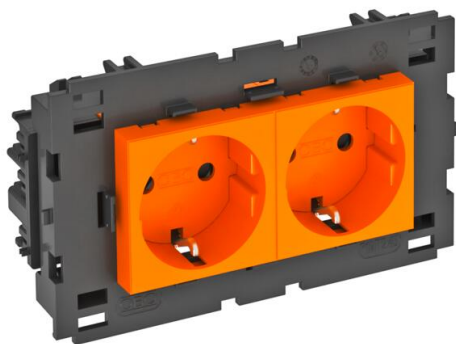

Техническа спецификация

Контакт 0°, Connect 80, двоен

Каталожен номер: 6120434

Шуко-контакт, със странично свързване, с повишена защита при допир, с щепселни клеми, 2-полюсни, със свързващи клеми по IEC 60884-1, приложение в система канали за вграждане на контакти Rapid 80. За инсталацията в канали Rapid 45, канали за вграждане на уреди, функционални колони, подподови системи и десктокове.

Техническа спецификация

Контакт 0°, Connect 80, двоен

Каталожен номер: 6120434

Размери

| | |
|----------|--------|
| Ширина | 131 mm |
| Височина | 76 mm |

Технически данни

| | |
|-------------------------------------------------------|----------------------------------|
| Капак | Централна планка |
| С възможност за заключване | не |
| Вид на присъединяване | Клема за бърз монтаж |
| Брой елементи | 2 |
| Брой модули (при модулна конструкция) | 0 |
| Брой контакти превключваеми | 0 |
| Брой полюси | 2 |
| Надписване | Без надпис |
| Изпълнение | Двоен 0° |
| Изпълнение на повърхността | матов |
| Изпълнение | шуко |
| Механизъм за изхвърляне | не |
| Вид закрепване | щракване |
| Поле за надписване | не |
| Експлоатационна температура макс. | 40 °C |
| Експлоатационна температура мин. | -5 °C |
| Повишена защита | да |
| Дефектнотокова защита за тежки условия (съгласно VDE) | не |
| Запас на хода без халогени | да |
| Изолирано вграждане | не |
| Затварящ капак | не |
| Кодиране | не |
| Контролна лампа | не |
| С включвател/изключвател | не |
| С фина защита | не |
| С функционално осветление | не |
| С ориентиращо осветление | не |
| Вид монтаж | В канал за вграждане на контакти |