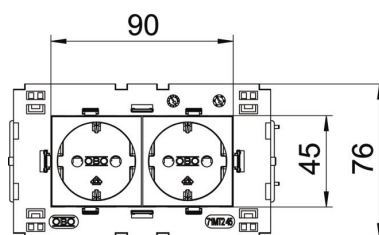

PC Поликарбонат

Основни данни

| | |
|----------------------------------------|------------------------|
| Каталожен номер | 6120434 |
| Наименование 1 | Шуко-контакт 0°, двоен |
| Наименование 2 | Connect 80 |
| Производител | OBO |
| Размери | 250V, 10/16A |
| Цвят | оранжево; RAL 2004 |
| Материал | Поликарбонат |
| Най-малка продажна единица | 1 |
| Количествена единица | брой |
| Тегло | 13 кг |
| Единица тегло | kg/100 чифт |
| CO отпечатък (GWP) от люлка до портата | 0,6876 кг COe / 1 брой |

Техническа спецификация

Контакт 0°, Connect 80, двоен

Каталожен номер: 6120434

Размери

| | |
|----------|--------|
| Ширина | 131 mm |
| Височина | 76 mm |

Технически данни

| | |
|-------------------------------------------------------|----------------------------------|
| Капак | Централна планка |
| С възможност за заключване | не |
| Вид на присъединяване | Клема за бърз монтаж |
| Брой елементи | 2 |
| Брой модули (при модулна конструкция) | 0 |
| Брой контакти превключваеми | 0 |
| Брой полюси | 2 |
| Надписване | Без надпис |
| Изпълнение | Двоен 0° |
| Изпълнение на повърхността | матов |
| Изпълнение | шуко |
| Механизъм за изхвърляне | не |
| Вид закрепване | щракване |
| Поле за надписване | не |
| Експлоатационна температура макс. | 40 °C |
| Експлоатационна температура мин. | -5 °C |
| Повишена защита | да |
| Дефектнотокова защита за тежки условия (съгласно VDE) | не |
| Запас на хода без халогени | да |
| Изолирано вграждане | не |
| Затварящ капак | не |
| Кодиране | не |
| Контролна лампа | не |
| С включвател/изключвател | не |
| С фина защита | не |
| С функционално осветление | не |
| С ориентиращо осветление | не |
| Вид монтаж | В канал за вграждане на контакти |