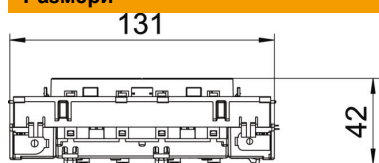

PC Поликарбонат

Основни данни

| | |
|----------------------------------------|------------------------|
| Каталожен номер | 6120434 |
| Наименование 1 | Шуко-контакт 0°, двоен |
| Наименование 2 | Connect 80 |
| Производител | OBO |
| Размери | 250V, 10/16A |
| Цвят | оранжево; RAL 2004 |
| Материал | Поликарбонат |
| Най-малка продажна единица | 1 |
| Количествена единица | брой |
| Тегло | 13 кг |
| Единица тегло | kg/100 чифт |
| CO отпечатък (GWP) от люлка до портата | 0,6876 кг COe / 1 брой |

Техническа спецификация

Контакт 0°, Connect 80, двоен

Каталожен номер: 6120434

Размери

| | |
|----------|--------|
| Ширина | 131 mm |
| Височина | 76 mm |

Технически данни

| | |
|-------------------------------------------------------|----------------------------------|
| Капак | Централна планка |
| С възможност за заключване | не |
| Вид на присъединяване | Клема за бърз монтаж |
| Брой елементи | 2 |
| Брой модули (при модулна конструкция) | 0 |
| Брой контакти превключваеми | 0 |
| Брой полюси | 2 |
| Надписване | Без надпис |
| Изпълнение | Двоен 0° |
| Изпълнение на повърхността | матов |
| Изпълнение | шуко |
| Механизъм за изхвърляне | не |
| Вид закрепване | щракване |
| Поле за надписване | не |
| Експлоатационна температура макс. | 40 °C |
| Експлоатационна температура мин. | -5 °C |
| Повишена защита | да |
| Дефектнотокова защита за тежки условия (съгласно VDE) | не |
| Запас на хода без халогени | да |
| Изолирано вграждане | не |
| Затварящ капак | не |
| Кодиране | не |
| Контролна лампа | не |
| С включвател/изключвател | не |
| С фина защита | не |
| С функционално осветление | не |
| С ориентиращо осветление | не |
| Вид монтаж | В канал за вграждане на контакти |