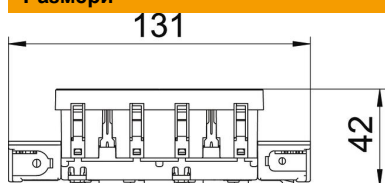

PC Поликарбонат

Основни данни

Каталожен номер	6120372
Наименование 1	Шуко-контакт 0°, двоен
Наименование 2	Connect 45
Производител	OBO
Размери	250V, 10/16A
Цвят	лакиран цвят алуминий
Материал	Поликарбонат
Най-малка продажна единица	1
Количествена единица	брой
Тегло	10,1 кг
Единица тегло	kg/100 чифт
CO отпечатък (GWP) от люлка до портата	0,5377 кг COe / 1 брой

Техническа спецификация

Контакт 0°, Connect 45, двоен

Каталожен номер: 6120372

Размери

Ширина	131 mm
Височина	90 mm

Технически данни

Капак	Централна планка
С възможност за заключване	не
Вид на присъединяване	Клема за бърз монтаж
Брой елементи	2
Брой модули (при модулна конструкция)	0
Брой контакти превключваеми	0
Брой полюси	2
Надписване	Без надпис
Изпълнение	Двоен 0°
Изпълнение на повърхността	матов
Изпълнение	шуко
Механизъм за изхвърляне	не
Вид закрепване	щракване
Поле за надписване	не
Експлоатационна температура макс.	40 °C
Експлоатационна температура мин.	-5 °C
Повишена защита	да
Дефектнотокова защита за тежки условия (съгласно VDE)	не
Запас на хода	не
без халогени	да
Изолирано вграждане	не
Затварящ капак	не
Кодиране	не
Контролна лампа	не
С включвател/изключвател	не
С фина защита	не
С функционално осветление	не
С ориентиращо осветление	не
Вид монтаж	В канал за вграждане на контакти

Техническа спецификация

Контакт 0°, Connect 45, двоен

Каталожен номер: 6120372

Технически данни

Номинално напрежение	250 V
Номинален ток	16 A
Степен на защита	Други
Специално токозахранване	без специално захранване
Контакти изпълнение	Шуко-контакт
Контакти ъгъл	0°
Дълбочина	42 mm
Прозрачен	не
Завъртяна основа	не
Защита от пренапрежение	не