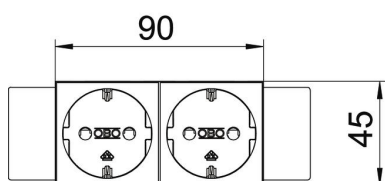

PC Поликарбонат

Основни данни

Каталожен номер	6120372
Наименование 1	Шуко-контакт 0°, двоен
Наименование 2	Connect 45
Производител	OBO
Размери	250V, 10/16A
Цвят	лакиран цвят алуминий
Материал	Поликарбонат
Най-малка продажна единица	1
Количествена единица	брой
Тегло	10,1 кг
Единица тегло	kg/100 чифт
CO отпечатък (GWP) от люлка до портата	0,5377 кг COe / 1 брой

Техническа спецификация

Контакт 0°, Connect 45, двоен

Каталожен номер: 6120372

Размери

Ширина	131 mm
Височина	90 mm

Технически данни

Капак	Централна планка
С възможност за заключване	не
Вид на присъединяване	Клема за бърз монтаж
Брой елементи	2
Брой модули (при модулна конструкция)	0
Брой контакти превключваеми	0
Брой полюси	2
Надписване	Без надпис
Изпълнение	Двоен 0°
Изпълнение на повърхността	матов
Изпълнение	шуко
Механизъм за изхвърляне	не
Вид закрепване	щракване
Поле за надписване	не
Експлоатационна температура макс.	40 °C
Експлоатационна температура мин.	-5 °C
Повишена защита	да
Дефектнотокова защита за тежки условия (съгласно VDE)	не
Запас на хода	не
без халогени	да
Изолирано вграждане	не
Затварящ капак	не
Кодиране	не
Контролна лампа	не
С включвател/изключвател	не
С фина защита	не
С функционално осветление	не
С ориентиращо осветление	не
Вид монтаж	В канал за вграждане на контакти

Техническа спецификация

Контакт 0°, Connect 45, двоен

Каталожен номер: 6120372

Технически данни

Номинално напрежение	250 V
Номинален ток	16 A
Степен на защита	Други
Специално токозахранване	без специално захранване
Контакти изпълнение	Шуко-контакт
Контакти ъгъл	0°
Дълбочина	42 mm
Прозрачен	не
Завъртяна основа	не
Защита от пренапрежение	не