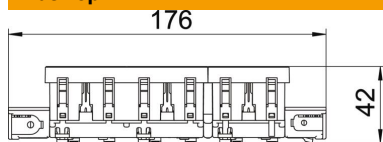

PC Поликарбонат

Основни данни

Каталожен номер	6120392
Наименование 1	Шуко-контакт 0°, троен
Наименование 2	Connect 45
Производител	OVO
Размери	250V, 10/16A
Цвят	лакиран цвят алуминий
Материал	Поликарбонат
Най-малка продажна единица	1
Количествена единица	брой
Тегло	16,5 кг
Единица тегло	kg/100 чифт
CO отпечатък (GWP) от люлка до портата	0,7461 кг COe / 1 брой

Техническа спецификация

Контакт 0°, Connect 45, троен

Каталожен номер: 6120392

Размери

Ширина	176 mm
Височина	45 mm

Технически данни

Капак	Централна планка
С възможност за заключване	не
Вид на присъединяване	Клема за бърз монтаж
Брой елементи	3
Брой модули (при модулна конструкция)	0
Брой контакти превключваеми	0
Брой полюси	2
Надписване	Без надпис
Изпълнение	Троен 0°
Изпълнение на повърхността	матов
Изпълнение	шуко
Механизъм за изхвърляне	не
Вид закрепване	щракване
Поле за надписване	не
Експлоатационна температура макс.	40 °C
Експлоатационна температура мин.	-5 °C
Повишена защита	да
Дефектнотокова защита за тежки условия (съгласно VDE)	не
Запас на хода без халогени	да
Изолирано вграждане	не
Затварящ капак	не
Кодиране	не
Контролна лампа	не
С включвател/изключвател	не
С фина защита	не
С функционално осветление	не
С ориентиращо осветление	не
Вид монтаж	В канал за вграждане на контакти
Номинално напрежение	250 V
Номинален ток	16 A
Степен на защита	Други
Специално токозахранване	без специално захранване

Техническа спецификация

Контакт 0°, Connect 45, троен

Каталожен номер: 6120392

Технически данни

Контакти изпълнение	Шуко-контакт
Контакти ъгъл	0°
Дълбочина	42 mm
Прозрачен	не
Завъртяна основа	не
Защита от пренапрежение	не