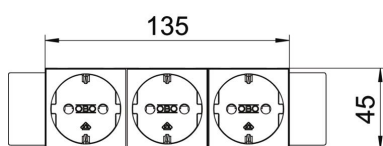

PC Поликарбонат

Основни данни

Каталожен номер	6120392
Наименование 1	Шуко-контакт 0°, троен
Наименование 2	Connect 45
Производител	OVO
Размери	250V, 10/16A
Цвят	лакиран цвят алуминий
Материал	Поликарбонат
Най-малка продажна единица	1
Количествена единица	брой
Тегло	16,5 кг
Единица тегло	kg/100 чифт
CO отпечатък (GWP) от люлка до портата	0,7461 кг COe / 1 брой

Техническа спецификация

Контакт 0°, Connect 45, троен

Каталожен номер: 6120392

Размери

Ширина	176 mm
Височина	45 mm

Технически данни

Капак	Централна планка
С възможност за заключване	не
Вид на присъединяване	Клема за бърз монтаж
Брой елементи	3
Брой модули (при модулна конструкция)	0
Брой контакти превключваеми	0
Брой полюси	2
Надписване	Без надпис
Изпълнение	Троен 0°
Изпълнение на повърхността	матов
Изпълнение	шуко
Механизъм за изхвърляне	не
Вид закрепване	щракване
Поле за надписване	не
Експлоатационна температура макс.	40 °C
Експлоатационна температура мин.	-5 °C
Повишена защита	да
Дефектнотокова защита за тежки условия (съгласно VDE)	не
Запас на хода без халогени	да
Изолирано вграждане	не
Затварящ капак	не
Кодиране	не
Контролна лампа	не
С включвател/изключвател	не
С фина защита	не
С функционално осветление	не
С ориентиращо осветление	не
Вид монтаж	В канал за вграждане на контакти
Номинално напрежение	250 V
Номинален ток	16 A
Степен на защита	Други
Специално токозахранване	без специално захранване

Техническа спецификация

Контакт 0°, Connect 45, троен

Каталожен номер: 6120392

Технически данни

Контакти изпълнение	Шуко-контакт
Контакти ъгъл	0°
Дълбочина	42 mm
Прозрачен	не
Завъртяна основа	не
Защита от пренапрежение	не