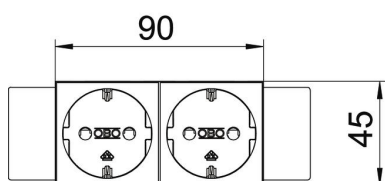

PC Поликарбонат

Основни данни

Каталожен номер	6120364
Наименование 1	Шуко-контакт 0°, двоен
Наименование 2	Connect 45
Производител	OBO
Размери	250V, 10/16A
Цвят	оранжево; RAL 2004
Материал	Поликарбонат
Най-малка продажна единица	1
Количествена единица	брой
Тегло	10,1 кг
Единица тегло	kg/100 чифт
CO отпечатък (GWP) от люлка до портата	0,8906 кг COe / 1 брой

Техническа спецификация

Контакт 0°, Connect 45, двоен

Каталожен номер: 6120364

Размери

Ширина	131 mm
Височина	90 mm

Технически данни

Капак	Централна планка
С възможност за заключване	не
Вид на присъединяване	Клема за бърз монтаж
Брой елементи	2
Брой модули (при модулна конструкция)	0
Брой контакти превключваеми	0
Брой полюси	2
Надписване	Без надпис
Изпълнение	Двоен 0°
Изпълнение на повърхността	матов
Изпълнение	шуко
Механизъм за изхвърляне	не
Вид закрепване	щракване
Поле за надписване	не
Експлоатационна температура макс.	40 °C
Експлоатационна температура мин.	-5 °C
Повишена защита	да
Дефектнотокова защита за тежки условия (съгласно VDE)	не
Запас на хода	не
без халогени	да
Изолирано вграждане	не
Затварящ капак	не
Кодиране	не
Контролна лампа	не
С включвател/изключвател	не
С фина защита	не
С функционално осветление	не
С ориентиращо осветление	не
Вид монтаж	В канал за вграждане на контакти

Техническа спецификация

Контакт 0°, Connect 45, двоен

Каталожен номер: 6120364

Технически данни

Номинално напрежение	250 V
Номинален ток	16 A
Степен на защита	Други
Специално токозахранване	без специално захранване
Контакти изпълнение	Шуко-контакт
Контакти ъгъл	0°
Дълбочина	42 mm
Прозрачен	не
Завъртяна основа	не
Защита от пренапрежение	не