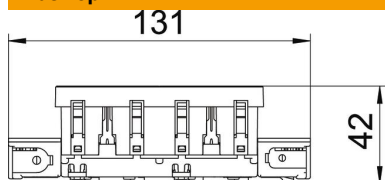

PC Поликарбонат

Основни данни

Каталожен номер	6120364
Наименование 1	Шуко-контакт 0°, двоен
Наименование 2	Connect 45
Производител	OBO
Размери	250V, 10/16A
Цвят	оранжево; RAL 2004
Материал	Поликарбонат
Най-малка продажна единица	1
Количествена единица	брой
Тегло	10,1 кг
Единица тегло	kg/100 чифт
CO отпечатък (GWP) от люлка до портата	0,8906 кг COe / 1 брой

Техническа спецификация

Контакт 0°, Connect 45, двоен

Каталожен номер: 6120364

Размери

Ширина	131 mm
Височина	90 mm

Технически данни

Капак	Централна планка
С възможност за заключване	не
Вид на присъединяване	Клема за бърз монтаж
Брой елементи	2
Брой модули (при модулна конструкция)	0
Брой контакти превключваеми	0
Брой полюси	2
Надписване	Без надпис
Изпълнение	Двоен 0°
Изпълнение на повърхността	матов
Изпълнение	шуко
Механизъм за изхвърляне	не
Вид закрепване	щракване
Поле за надписване	не
Експлоатационна температура макс.	40 °C
Експлоатационна температура мин.	-5 °C
Повишена защита	да
Дефектнотокова защита за тежки условия (съгласно VDE)	не
Запас на хода	не
без халогени	да
Изолирано вграждане	не
Затварящ капак	не
Кодиране	не
Контролна лампа	не
С включвател/изключвател	не
С фина защита	не
С функционално осветление	не
С ориентиращо осветление	не
Вид монтаж	В канал за вграждане на контакти

Техническа спецификация

Контакт 0°, Connect 45, двоен

Каталожен номер: 6120364

Технически данни

Номинално напрежение	250 V
Номинален ток	16 A
Степен на защита	Други
Специално токозахранване	без специално захранване
Контакти изпълнение	Шуко-контакт
Контакти ъгъл	0°
Дълбочина	42 mm
Прозрачен	не
Завъртяна основа	не
Защита от пренапрежение	не