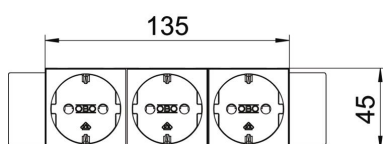

Техническа спецификация

Контакт 0°, Connect 45, троен

Каталожен номер: 6120384

Шуко-контакт, със странично свързване, с повишена защита при допир, с щепселни клеми, 2-полюсни, със свързващи клеми по IEC 60884-1, приложение в система канали за вграждане на контакти Rapid 45. За инсталацията в канали Rapid 45, канали за вграждане на уреди, функционални колони, подподови системи и десктокове.

PC Поликарбонат

Основни данни

Каталожен номер	6120384
Наименование 1	Шуко-контакт 0°, троен
Наименование 2	Connect 45
Производител	OBO
Размери	250V, 10/16A
Цвят	оранжево; RAL 2004
Материал	Поликарбонат
Най-малка продажна единица	1
Количествена единица	брой
Тегло	16,5 кг
Единица тегло	kg/100 чифт
CO отпечатък (GWP) от люлка до портата	0,787 кг COe / 1 брой

Техническа спецификация

Контакт 0°, Connect 45, троен

Каталожен номер: 6120384

Размери

Ширина	176 mm
Височина	45 mm

Технически данни

Капак	Централна планка
С възможност за заключване	не
Вид на присъединяване	Клема за бърз монтаж
Брой елементи	3
Брой модули (при модулна конструкция)	0
Брой контакти превключваеми	0
Брой полюси	2
Надписване	Без надпис
Изпълнение	Троен 0°
Изпълнение на повърхността	матов
Изпълнение	шуко
Механизъм за изхвърляне	не
Вид закрепване	щракване
Поле за надписване	не
Експлоатационна температура макс.	40 °C
Експлоатационна температура мин.	-5 °C
Повишена защита	да
Дефектнотокова защита за тежки условия (съгласно VDE)	не
Запас на хода без халогени	да
Изолирано вграждане	не
Затварящ капак	не
Кодиране	не
Контролна лампа	не
С включвател/изключвател	не
С фина защита	не
С функционално осветление	не
С ориентиращо осветление	не
Вид монтаж	В канал за вграждане на контакти
Номинално напрежение	250 V
Номинален ток	16 A
Степен на защита	Други
Специално токозахранване	без специално захранване

Техническа спецификация

Контакт 0°, Connect 45, троен

Каталожен номер: 6120384

Технически данни

Контакти изпълнение	Шуко-контакт
Контакти ъгъл	0°
Дълбочина	42 mm
Прозрачен	не
Завъртяна основа	не
Защита от пренапрежение	не