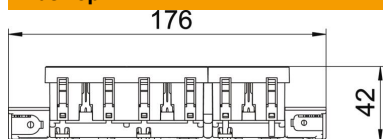

PC Поликарбонат

Основни данни

Каталожен номер	6120384
Наименование 1	Шуко-контакт 0°, троен
Наименование 2	Connect 45
Производител	OBO
Размери	250V, 10/16A
Цвят	оранжево; RAL 2004
Материал	Поликарбонат
Най-малка продажна единица	1
Количествена единица	брой
Тегло	16,5 кг
Единица тегло	kg/100 чифт
CO отпечатък (GWP) от люлка до портата	0,787 кг COe / 1 брой

Техническа спецификация

Контакт 0°, Connect 45, троен

Каталожен номер: 6120384

Размери

Ширина	176 mm
Височина	45 mm

Технически данни

Капак	Централна планка
С възможност за заключване	не
Вид на присъединяване	Клема за бърз монтаж
Брой елементи	3
Брой модули (при модулна конструкция)	0
Брой контакти превключваеми	0
Брой полюси	2
Надписване	Без надпис
Изпълнение	Троен 0°
Изпълнение на повърхността	матов
Изпълнение	шуко
Механизъм за изхвърляне	не
Вид закрепване	щракване
Поле за надписване	не
Експлоатационна температура макс.	40 °C
Експлоатационна температура мин.	-5 °C
Повишена защита	да
Дефектнотокова защита за тежки условия (съгласно VDE)	не
Запас на хода без халогени	да
Изолирано вграждане	не
Затварящ капак	не
Кодиране	не
Контролна лампа	не
С включвател/изключвател	не
С фина защита	не
С функционално осветление	не
С ориентиращо осветление	не
Вид монтаж	В канал за вграждане на контакти
Номинално напрежение	250 V
Номинален ток	16 A
Степен на защита	Други
Специално токозахранване	без специално захранване

Техническа спецификация

Контакт 0°, Connect 45, троен

Каталожен номер: 6120384

Технически данни

Контакти изпълнение	Шуко-контакт
Контакти ъгъл	0°
Дълбочина	42 mm
Прозрачен	не
Завъртяна основа	не
Защита от пренапрежение	не