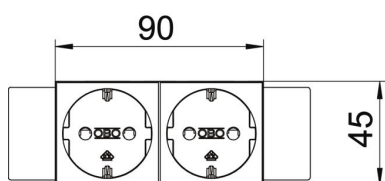

PC Поликарбонат

Основни данни

Каталожен номер	6120370
Наименование 1	Шуко-контакт 0°, двоен
Наименование 2	Connect 45
Производител	OBO
Размери	250V, 10/16A
Цвят	сиво-черно; RAL 7021
Материал	Поликарбонат
Най-малка продажна единица	1
Количествена единица	брой
Тегло	10,1 кг
Единица тегло	kg/100 чифт
CO отпечатък (GWP) от люлка до портата	0,5562 кг COe / 1 брой

Техническа спецификация

Контакт 0°, Connect 45, двоен

Каталожен номер: 6120370

Размери

Ширина	131 mm
Височина	90 mm

Технически данни

Капак	Централна планка
С възможност за заключване	не
Вид на присъединяване	Клема за бърз монтаж
Брой елементи	2
Брой модули (при модулна конструкция)	0
Брой контакти превключваеми	0
Брой полюси	2
Надписване	Без надпис
Изпълнение	Двоен 0°
Изпълнение на повърхността	матов
Изпълнение	шуко
Механизъм за изхвърляне	не
Вид закрепване	щракване
Поле за надписване	не
Експлоатационна температура макс.	40 °C
Експлоатационна температура мин.	-5 °C
Повишена защита	да
Дефектнотокова защита за тежки условия (съгласно VDE)	не
Запас на хода	не
без халогени	да
Изолирано вграждане	не
Затварящ капак	не
Кодиране	не
Контролна лампа	не
С включвател/изключвател	не
С фина защита	не
С функционално осветление	не
С ориентиращо осветление	не
Вид монтаж	В канал за вграждане на контакти

Техническа спецификация

Контакт 0°, Connect 45, двоен

Каталожен номер: 6120370

Технически данни

Номинално напрежение	250 V
Номинален ток	16 A
Степен на защита	Други
Специално токозахранване	без специално захранване
Контакти изпълнение	Шуко-контакт
Контакти ъгъл	0°
Дълбочина	42 mm
Прозрачен	не
Завъртяна основа	не
Защита от пренапрежение	не