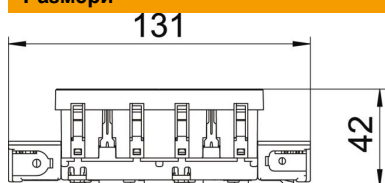

PC Поликарбонат

Основни данни

Каталожен номер	6120370
Наименование 1	Шуко-контакт 0°, двоен
Наименование 2	Connect 45
Производител	OBO
Размери	250V, 10/16A
Цвят	сиво-черно; RAL 7021
Материал	Поликарбонат
Най-малка продажна единица	1
Количествена единица	брой
Тегло	10,1 кг
Единица тегло	kg/100 чифт
CO отпечатък (GWP) от люлка до портата	0,5562 кг COe / 1 брой

Техническа спецификация

Контакт 0°, Connect 45, двоен

Каталожен номер: 6120370

Размери

Ширина	131 mm
Височина	90 mm

Технически данни

Капак	Централна планка
С възможност за заключване	не
Вид на присъединяване	Клема за бърз монтаж
Брой елементи	2
Брой модули (при модулна конструкция)	0
Брой контакти превключваеми	0
Брой полюси	2
Надписване	Без надпис
Изпълнение	Двоен 0°
Изпълнение на повърхността	матов
Изпълнение	шуко
Механизъм за изхвърляне	не
Вид закрепване	щракване
Поле за надписване	не
Експлоатационна температура макс.	40 °C
Експлоатационна температура мин.	-5 °C
Повишена защита	да
Дефектнотокова защита за тежки условия (съгласно VDE)	не
Запас на хода	не
без халогени	да
Изолирано вграждане	не
Затварящ капак	не
Кодиране	не
Контролна лампа	не
С включвател/изключвател	не
С фина защита	не
С функционално осветление	не
С ориентиращо осветление	не
Вид монтаж	В канал за вграждане на контакти

Техническа спецификация

Контакт 0°, Connect 45, двоен

Каталожен номер: 6120370

Технически данни

Номинално напрежение	250 V
Номинален ток	16 A
Степен на защита	Други
Специално токозахранване	без специално захранване
Контакти изпълнение	Шуко-контакт
Контакти ъгъл	0°
Дълбочина	42 mm
Прозрачен	не
Завъртяна основа	не
Защита от пренапрежение	не