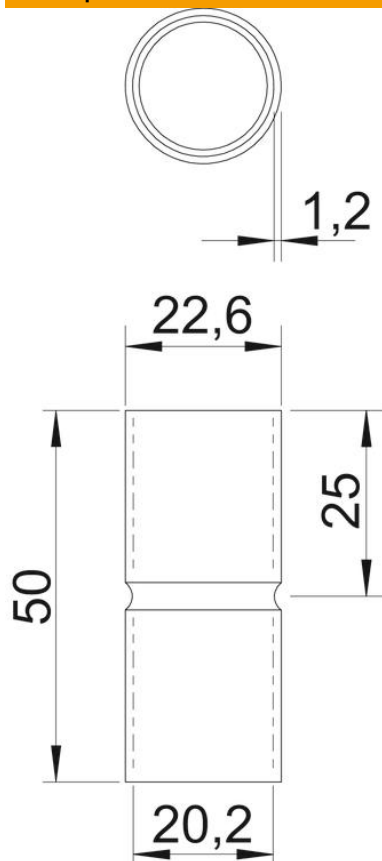

Техническа спецификация

Алуминиева муфа, без резба

Каталожен номер: 2046023

Принадлежност: муфа за свързване на електроинсталационни тръби. С гладка вътрешна повърхност.

Alu Алуминий

Основни данни

Каталожен номер	2046023
Тип	SV20W ALU
Наименование 1	Муфа за алуминиева тръба Ф20
Наименование 2	без резба
Производител	OBO
Размери	Ø20mm
Материал	Алуминий
Най-малка продажна единица	50
Количествена единица	брой
Тегло	1,3 кг
Единица тегло	kg/100 чифт

Техническа спецификация

Алуминиева муфа, без резба

Каталожен номер: 2046023

Размери

Дължина	50 mm
Размер D	22,6 mm
Размер d	20,2 mm
Размер L	50 mm
Размер l	25 mm
Размер m (mm)	20
Размер t	1,2 mm

Технически данни

Изпълнение	без резба
за диаметър на тръба	20 mm
Размер	20
без халогени	да
С ревизионен отвор и капак	не
Полирана повърхност	не
Повърхност полирана	не
Температурен диапазон при приложение макс.	250 °C
Температурен диапазон при приложение мин.	-45 °C
От две части	не