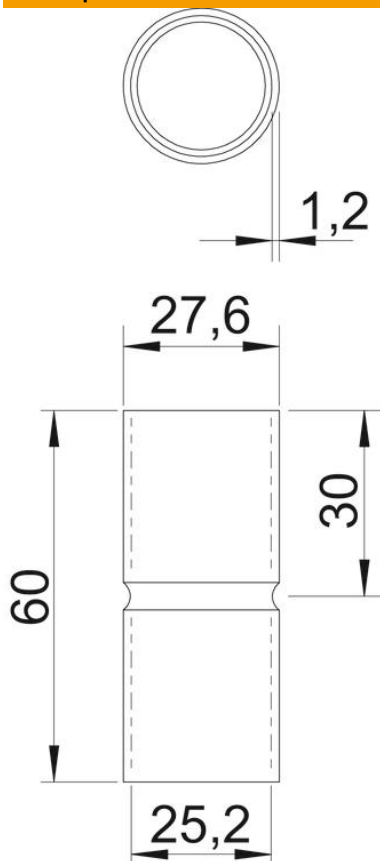

Техническа спецификация

Алуминиева муфа, без резба

Каталожен номер: 2046024

Принадлежност: муфа за свързване на електроинсталационни тръби. С гладка вътрешна повърхност.

Alu Алуминий

Основни данни

Каталожен номер	2046024
Тип	SV25W ALU
Наименование 1	Муфа за алуминиева тръба Ф25
Наименование 2	без резба
Производител	OBO
Размери	Ø25mm
Материал	Алуминий
Най-малка продажна единица	50
Количествена единица	брой
Тегло	1,9 кг
Единица тегло	kg/100 чифт

Техническа спецификация

Алуминиева муфа, без резба

Каталожен номер: 2046024

Размери

Дължина	60 mm
Размер D	27,6 mm
Размер d	25,2 mm
Размер L	60 mm
Размер l	30 mm
Размер m (mm)	25
Размер t	1,2 mm

Технически данни

Изпълнение	без резба
за диаметър на тръба	25 mm
Размер	25
без халогени	да
С ревизионен отвор и капак	не
Полирана повърхност	не
Повърхност полирана	не
Температурен диапазон при приложение макс.	250 °C
Температурен диапазон при приложение мин.	-45 °C
От две части	не