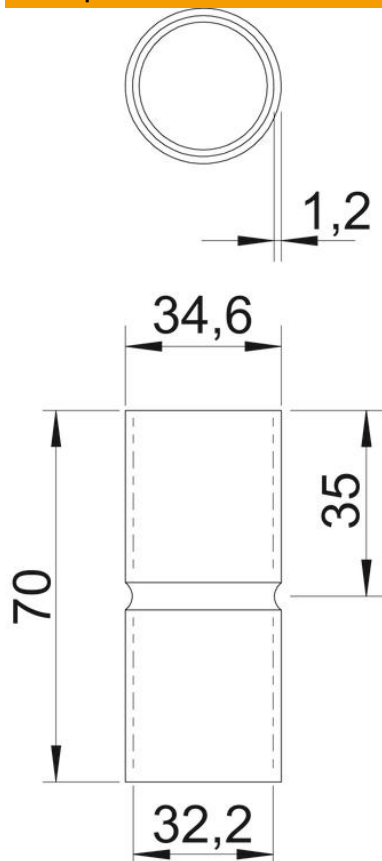

# Техническа спецификация

Алуминиева муфа, без резба

Каталожен номер: 2046025

Принадлежност: муфа за свързване на електроинсталационни тръби. С гладка вътрешна повърхност.

Alu Алуминий

## Основни данни

Каталожен номер	2046025
Тип	SV32W ALU
Наименование 1	Муфа за алуминиева тръба Ф32
Наименование 2	без резба
Производител	OBO
Размери	Ø32mm
Материал	Алуминий
Най-малка продажна единица	50
Количествена единица	брой
Тегло	2,4 кг
Единица тегло	kg/100 чифт

### Размери

Дължина	70 mm
Размер D	34,6 mm
Размер d	32,2 mm
Размер L	70 mm
Размер l	35 mm
Размер m (mm)	32
Размер t	1,2 mm

### Технически данни

Изпълнение	без резба
за диаметър на тръба	32 mm
Размер	32
без халогени	да
С ревизионен отвор и капак	не
Полирана повърхност	не
Повърхност полирана	не
Температурен диапазон при приложение макс.	250 °C
Температурен диапазон при приложение мин.	-45 °C
От две части	не