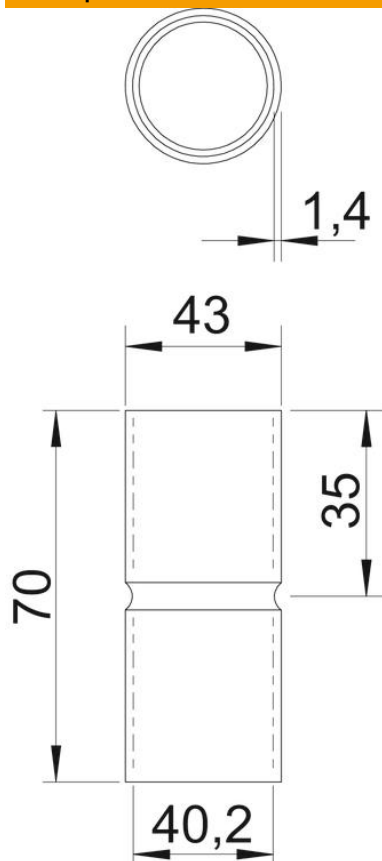

# Техническа спецификация

Алуминиева муфа, без резба

Каталожен номер: 2046026

Принадлежност: муфа за свързване на електроинсталационни тръби. С гладка вътрешна повърхност.

Alu Алуминий

## Основни данни

Каталожен номер	2046026
Тип	SV40W ALU
Наименование 1	Муфа за алуминиева тръба Ф40
Наименование 2	без резба
Производител	OBO
Размери	Ø40mm
Материал	Алуминий
Най-малка продажна единица	20
Количествена единица	брой
Тегло	4 кг
Единица тегло	kg/100 чифт

## Размери

Дължина	70 mm
Размер D	43 mm
Размер d	40,2 mm
Размер L	70 mm
Размер l	35 mm
Размер m (mm)	40
Размер t	1,4 mm

## Технически данни

Изпълнение	без резба
за диаметър на тръба	40 mm
Размер	40
без халогени	да
С ревизионен отвор и капак	не
Полирана повърхност	не
Повърхност полирана	не
Температурен диапазон при приложение макс.	250 °C
Температурен диапазон при приложение мин.	-45 °C
От две части	не