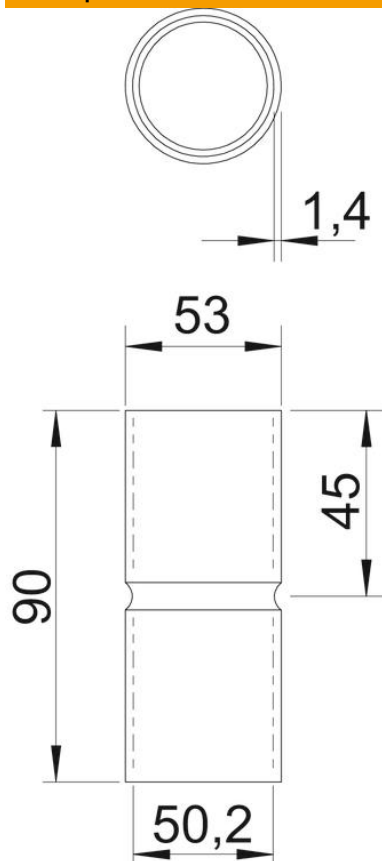

# Техническа спецификация

Алуминиева муфа, без резба

Каталожен номер: 2046027

Принадлежност: муфа за свързване на електроинсталационни тръби. С гладка вътрешна повърхност.

Alu Алуминий

## Основни данни

Каталожен номер	2046027
Тип	SV50W ALU
Наименование 1	Муфа за алуминиева тръба Ф50
Наименование 2	без резба
Производител	OBO
Размери	Ø50mm
Материал	Алуминий
Най-малка продажна единица	20
Количествена единица	брой
Тегло	6,1 кг
Единица тегло	kg/100 чифт

### Размери

Дължина	90 mm
Размер D	53 mm
Размер d	50,2 mm
Размер L	90 mm
Размер l	45 mm
Размер m (mm)	50
Размер t	1,4 mm

### Технически данни

Изпълнение	без резба
за диаметър на тръба	50 mm
Размер	50
без халогени	да
С ревизионен отвор и капак	не
Полирана повърхност	не
Повърхност полирана	не
Температурен диапазон при приложение макс.	250 °C
Температурен диапазон при приложение мин.	-45 °C
От две части	не