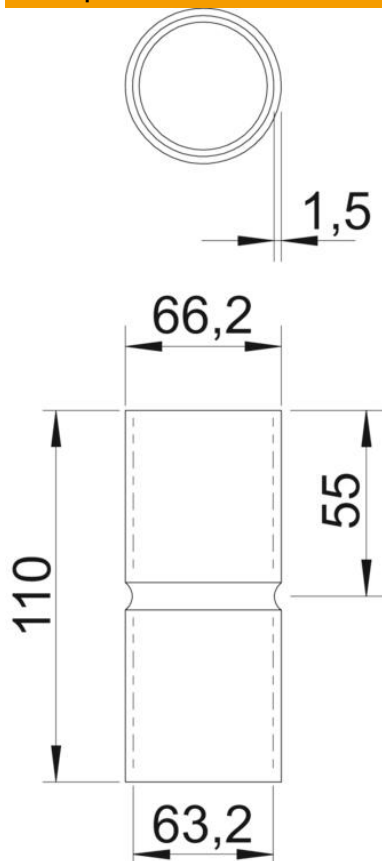

Техническа спецификация

Алуминиева муфа, без резба

Каталожен номер: 2046028

Принадлежност: муфа за свързване на електроинсталационни тръби. С гладка вътрешна повърхност.

Alu Алуминий

Основни данни

Каталожен номер	2046028
Тип	SV63W ALU
Наименование 1	Муфа за алуминиева тръба Ф63
Наименование 2	без резба
Производител	OBO
Размери	Ø63mm
Материал	Алуминий
Най-малка продажна единица	20
Количествена единица	брой
Тегло	9 кг
Единица тегло	kg/100 чифт

Техническа спецификация

Алуминиева муфа, без резба

Каталожен номер: 2046028

Размери

Дължина	110 mm
Размер D	66,2 mm
Размер d	63,2 mm
Размер L	110 mm
Размер l	55 mm
Размер m (mm)	63
Размер t	1,5 mm

Технически данни

Изпълнение	без резба
за диаметър на тръба	63 mm
Размер	63
без халогени	да
С ревизионен отвор и капак	не
Полирана повърхност	не
Повърхност полирана	не
Температурен диапазон при приложение макс.	250 °C
Температурен диапазон при приложение мин.	-45 °C
От две части	не