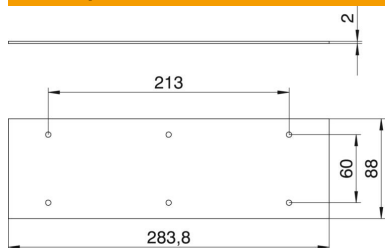

# Техническа спецификация

Монтажна рамка за Telitank T12L, плътна, за надлъжната страна

Каталожен номер: 7408132

Покриваща платка, "сляпа", подходяща за надлъжната страна на T12L (1/1 покриване).

**PVC** Поливинилхлорид PVC

## Основни данни

Каталожен номер	7408132
Тип	T12L P04S 9011
Наименование 1	Затваряща рамка
Наименование 2	плътна, за T12L
Производител	OVO
Размери	284x88mm
Цвят	графитено черно; RAL 9011
Материал	Поливинилхлорид (PVC)
Най-малка продажна единица	1
Количествена единица	брой
Тегло	6,46 кг
Единица тегло	kg/100 чифт

## Размери

Ширина | 284 mm

# Техническа спецификация

Монтажна рамка за Telitank T12L, плътна, за надлъжната страна

Каталожен номер: 7408132