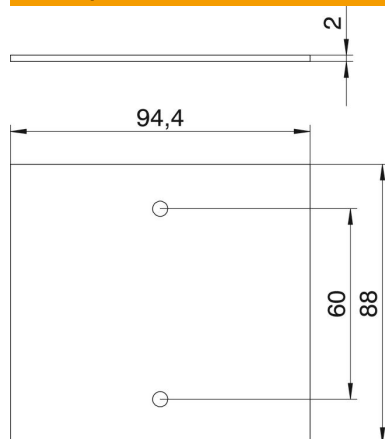

Техническа спецификация

Монтажна рамка за Telitank T12L, плътна, за надлъжната страна

Каталожен номер: 7408140

Покриваща платка, "сляпа", подходяща за надлъжната страна на T12L (1/3 покриване).

PVC Поливинилхлорид PVC

Основни данни

Каталожен номер	7408140
Тип	T12L P05S 9011
Наименование 1	Затваряща рамка
Наименование 2	плътна, за T12L
Производител	OVO
Размери	94.5x88mm
Цвят	графитено черно; RAL 9011
Материал	Поливинилхлорид (PVC)
Най-малка продажна единица	1
Количествена единица	брой
Тегло	2,15 кг
Единица тегло	kg/100 чифт

Техническа спецификация

Монтажна рамка за Telitank T12L, плътна, за надлъжната страна

Каталожен номер: 7408140

Размери

Ширина 95 mm

Технически данни

Приложение	Кутия с монтаж върху под
Брой CEE-/Perilex отвори	0
Брой тройни отвори	0
Брой единични отвори	0
Брой овални отвори	0
Брой квадратни отвори	0
Брой кръгли отвори	0
Брой двойни отвори	0
Вид закрепване	с болтова връзка
Поле за надписване	не
Плътен капак	да
Подходящ за поле за надписване	не
Техника за монтаж	Други