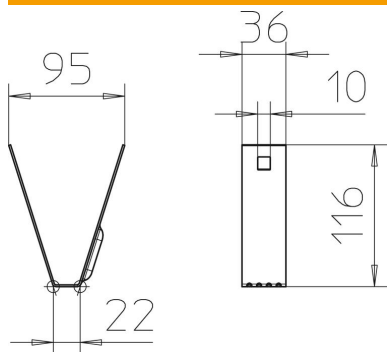

Техническа спецификация

Трапецовидна планка FS

Каталожен номер: 6357506

Трапецовидна планка за окачен монтаж на кабелноносещи системи към тавани със стандартна трапецовидна ламарина.
Важно: Статиката на трапецовидния таван трябва да се вземе под внимание!
Посредством предвидените отвори възможен монтаж към трапецовиден профил с ширина до около 80 мм. Закрепване с щифт тип TPB R или шестостенен болт тип SKS 10x110.
За закрепване към трапецовидни тавани. Доставка без планка тип TPB/R.

CE

St Стомана

FS лентово поцинкована

Основни данни

| | |
|----------------------------|---------------------|
| Каталожен номер | 6357506 |
| Тип | TPB 100 FS |
| Наименование 1 | Трапецовидна планка |
| Производител | OBO |
| Размери | 100x116 |
| Материал | Стомана |
| Повърхност | Лентово поцинковане |
| Стандарт за повърхност | DIN EN 10346 |
| Най-малка продажна единица | 20 |
| Количествена единица | брой |
| Тегло | 9,9 кг |
| Единица тегло | kg/100 чифт |

Техническа спецификация

Трапецовидна планка FS

Каталожен номер: 6357506

Размери

| | |
|----------|--------|
| Дължина | 36 mm |
| Ширина | 100 mm |
| Височина | 116 mm |

Технически данни

| | |
|---------------------------------------|--------|
| Ф в kN | 0,8 kN |
| Съхраняване на функционалността | не |
| Приложение за носеща шпилка, метрична | 10 |
| дебелина на материала | 1,5 mm |
| Неръждаема стомана, байцвана | не |
| С шарнирна връзка | не |
| Регулиращ се | да |