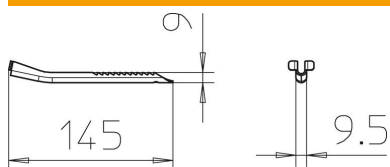

Техническа спецификация

Щифт за трапецовидно закрепване А2

Каталожен номер: 6357538

За закрепване и осигуряване на трапецовидната планка при монтаж към тавана.
Важно: Статиката на трапецовидния таван трябва да се вземе под внимание!

CE

A2	Неръждаема стомана
2B	Bright, treated

Основни данни

Каталожен номер	6357538
Тип	TPB R A2
Наименование 1	Щифт за трапецовидна планка
Производител	OVO
Размери	145x10
Материал	Неръждаема стомана, 1.4301
Повърхност	без покритие, за допълнителна обработка
Стандарт за повърхност	
Най-малка продажна единица	20
Количествена единица	брой
Тегло	3,1 кг
Единица тегло	kg/100 чифт

Размери

Дължина	145 mm
Ширина	9,5 mm
Височина	22,5 mm

Технически данни

Разрушаващ товар	0,8 kN
F в kN	0,8 kN
Съхраняване на функционалността	не
Приложение за телена скара	да
Приложение за кабелна стълба	да
Приложение за кабелна скара	да
дебелина на материала	1,5 mm
Неръждаема стомана, байцвана	да
С шарнирна връзка	не

Техническа спецификация

Щифт за трапецовидно закрепване А2

Каталожен номер: 6357538

Технически данни

Регулиращ се

да