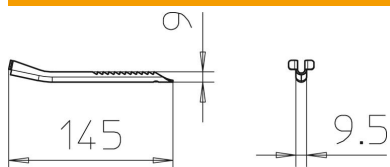

Техническа спецификация

Щифт за трапецовидна планка FS

Каталожен номер: 6357536

За закрепване и осигуряване на трапецовидната планка при монтаж към тавана.
Важно: Статиката на трапецовидния таван трябва да се вземе под внимание!

CE

| | |
|-----------|---------------------|
| st | Стомана |
| FS | лентово поцинкована |

Основни данни

| | |
|----------------------------|-----------------------------|
| Каталожен номер | 6357536 |
| Тип | TPB R FS |
| Наименование 1 | Щифт за трапецовидна планка |
| Производител | OVO |
| Размери | 145x10 |
| Материал | Стомана |
| Повърхност | Лентово поцинковане |
| Стандарт за повърхност | DIN EN 10346 |
| Най-малка продажна единица | 20 |
| Количествена единица | брой |
| Тегло | 3,1 кг |
| Единица тегло | kg/100 чифт |

Размери

| | |
|----------|---------|
| Дължина | 145 mm |
| Ширина | 9,5 mm |
| Височина | 22,5 mm |

Технически данни

| | |
|---------------------------------|--------|
| Разрушаващ товар | 0,8 kN |
| F в kN | 0,8 kN |
| Съхраняване на функционалността | не |
| Приложение за телена скара | да |
| Приложение за кабелна стълба | да |
| Приложение за кабелна скара | да |
| дебелина на материала | 1,5 mm |
| Неръждаема стомана, байцвана | не |
| С шарнирна връзка | не |

Техническа спецификация

Щифт за трапецовидна планка FS

Каталожен номер: 6357536

Технически данни

Регулиращ се

да