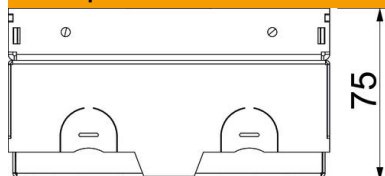

Основни данни

Каталожен номер	7368284
Тип	UDHOME-ONE GM
Наименование 1	Подова кутия
Наименование 2	неокомплектована, месинг
Производител	OBO
Размери	140x140x75
Материал	месинг
Най-малка продажна единица	1
Количествена единица	брой
Тегло	220 кг
Единица тегло	kg/100 чифт

Техническа спецификация

Подова кутия UDHOME-ONE, без вдлъбнатина за подова настилка, за окомплектоване по избор, месинг
Каталожен номер: 7368284

Размери

Дължина	140 mm
Ширина	140 mm
Височина	75 mm

Технически данни