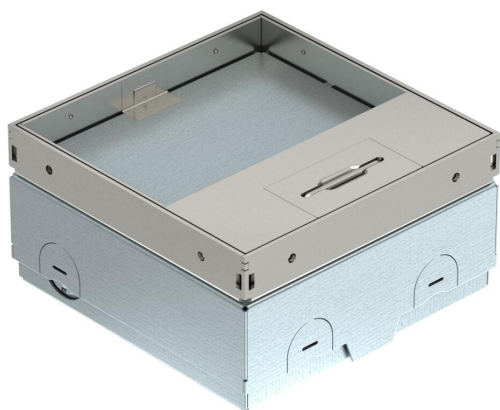

Техническа спецификация

Подова кутия UDHOME-ONE, с вдлъбнатина за подова настилка, контакт NF, неръждаема стомана
Каталожен номер: 7368294

Квадратна подова кутия за вграждане на контакти, за приложение в сухо поддържани системни подове и замазка на закрито. Конзоли с предварително подготвени отвори за въвеждане на тръби (M20/M25). С възможност за прецизно подравняване на капака към подовото покритие посредством 4 нивелиращи подпори. Минималната дълбочина за вграждане е 75 mm, диапазонът на нивелиране е +30 mm. Видимите в подовата настилка рамки и капаци са от неръждаема стомана. С вдлъбнатина за подова настилка Товароносимостта от 15 kN е гарантирана само в състояние на неизползване. Окомплектовката включва защитен контакт (NF). Съществува възможност за вграждане на единичен контакт за пренос на данни. Доставка се с необорудвано място с капачка.

A2 Неръждаема стомана

Основни данни

Каталожен номер	7368294
Тип	UDHOME-ONE GV15N
Наименование 1	Подова кутия
Наименование 2	с NF-контакт
Производител	OBO
Размери	140x140x75
Материал	Неръждаема стомана
Най-малка продажна единица	1
Количествена единица	брой
Тегло	220 кг
Единица тегло	kg/100 чифт

Техническа спецификация

Подова кутия UDHOME-ONE, с вдлъбнатина за подова настилка, контакт NF, неръждаема стомана
Каталожен номер: 7368294

Размери

Дължина	140 mm
Ширина	140 mm
Височина	75 mm

Технически данни

Техническа спецификация

Подова кутия UDHOME-ONE, с вдлъбнатина за подова
настилка, контакт NF, неръждаема стомана
Каталожен номер: 7368294

Технически данни

Степен на защита (IP) в състояние на покой	IP40
Степен на защита IK код	IK10
Изпълнение за тежки товари	не
Вертикално натоварване, голяма повърхност	до 15 000 N
Вертикално натоварване, малка повърхност	до 3 000 N
Разрешителни	VDE
Механизъм за отваряне	Захващаща скоба
Дебелина на подовата настилка	15 mm