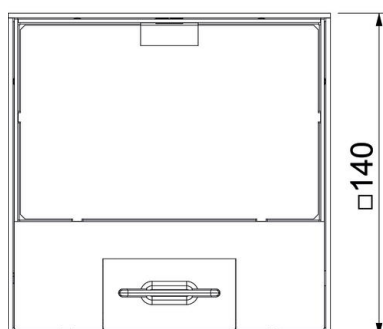

Техническа спецификация

Подова кутия UDHOME-ONE, с вдлъбнатина за подова настилка, контакт NF, неръждаема стомана
Каталожен номер: 7368294

Размери

Дължина	140 mm
Ширина	140 mm
Височина	75 mm

Технически данни