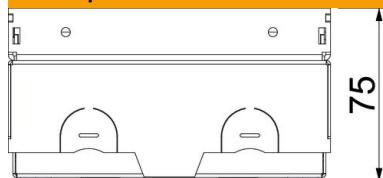

A2 Неръждаема стомана

Основни данни

Каталожен номер	7368294
Тип	UDHOME-ONE GV15N
Наименование 1	Подова кутия
Наименование 2	с NF-контакт
Производител	OBO
Размери	140x140x75
Материал	Неръждаема стомана
Най-малка продажна единица	1
Количествена единица	брой
Тегло	220 кг
Единица тегло	kg/100 чифт

Техническа спецификация

Подова кутия UDHOME-ONE, с вдлъбнатина за подова настилка, контакт NF, неръждаема стомана
Каталожен номер: 7368294

Размери

Дължина	140 mm
Ширина	140 mm
Височина	75 mm

Технически данни