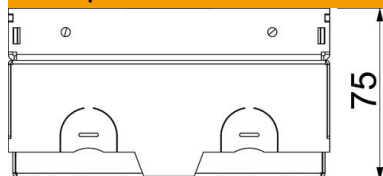

## Основни данни

Каталожен номер	7368292
Тип	UDHOME-ONE GV N
Наименование 1	Подова кутия
Наименование 2	с NF-контакт
Производител	OBO
Размери	140x140x75
Материал	Неръждаема стомана
Най-малка продажна единица	1
Количествена единица	брой
Тегло	220 кг
Единица тегло	kg/100 чифт

## Размери

Дължина	140 mm
Ширина	140 mm
Височина	75 mm