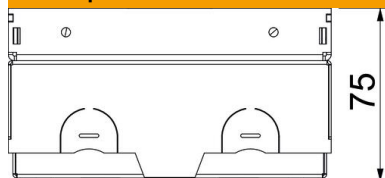

A2 Неръждаема стомана

Основни данни

Каталожен номер	7368288
Тип	UDHOME-ONE GV V
Наименование 1	Подова кутия
Наименование 2	с контакт
Производител	OBO
Размери	140x140x75
Материал	Неръждаема стомана
Най-малка продажна единица	1
Количествена единица	брой
Тегло	220 кг
Единица тегло	kg/100 чифт

Техническа спецификация

Подова кутия UDHOME-ONE, без вдлъбнатина за подова настилка, с единичен VDE-контакт, неръждаема стомана
Каталожен номер: 7368288

Размери

Дължина	140 mm
Ширина	140 mm
Височина	75 mm