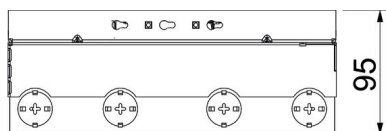

## Размери

Дължина	246 mm
Ширина	246 mm

## Технически данни

Изпълнение кабелен излаз	Подвижен отвор за шнура
Окомплектовка	Празна кутия
Изпълнение на капака	Вдлъбнатина за подова настилка
Шаблонна височина на замазка макс.	110 mm
Шаблонна височина на замазка мин.	95 mm
Височина на пода макс.	125 mm
Височина на пода мин.	95 mm
Подходящ за вграждане в двойни подове	да
Подходящи за подравнен с пода затворен подподов канал	не
Подходящи за подподов канал с монолитно покритие	не
Подходящ за вграждане в кухи подове	да
Подходящ за мокро почистване	не
Подходящ за подподов канал	не
Външен размер - дължина	243 mm
Размер за вграждане - дължина	246 mm
С вдлъбнатина за подова настилка	да
Обхват на нивелиране макс.	125 mm
Обхват за нивелиране мин.	95 mm
Степен на защита (IP) при употреба	IP20
Степен на защита (IP) в състояние на покой	IP40
Степен на защита IK код	IK10
Механизъм за отваряне	Захващаща скоба