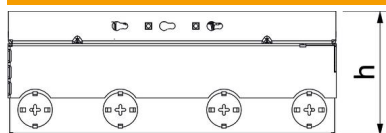

## Размери

Дължина	246 mm
Ширина	246 mm

## Технически данни

Изпълнение кабелен излаз	Подвижен отвор за шнура
Окомплектовка	Празна кутия
Изпълнение на капака	Вдлъбнатина за подова настилка
Шаблонна височина на замазка макс.	110 mm
Шаблонна височина на замазка мин.	95 mm
Височина на пода макс.	125 mm
Височина на пода мин.	95 mm
Подходящ за вграждане в двойни подове	да
Подходящи за подравнен с пода затворен подподов канал	не
Подходящи за подподов канал с монолитно покритие	не
Подходящ за вграждане в кухи подове	да
Подходящ за мокро почистване	не
Подходящ за подподов канал	не
Външен размер - дължина	243 mm
Размер за вграждане - дължина	246 mm
С вдлъбнатина за подова настилка	да
Обхват на нивелиране макс.	125 mm
Обхват за нивелиране мин.	95 mm
Степен на защита (IP) при употреба	IP20
Степен на защита (IP) в състояние на покой	IP40
Степен на защита IK код	IK10
Механизъм за отваряне	Захващаща скоба