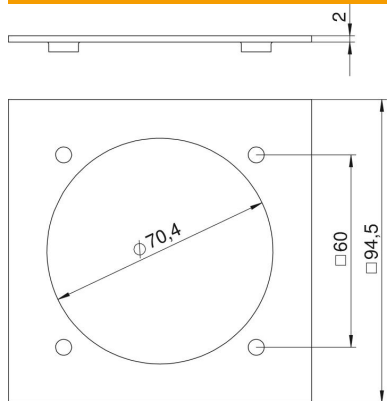

Техническа спецификация

Покриваща рамка за VH, за CEE-стандарт

Каталожен номер: 6109838

Рамка с отвор \varnothing 70 mm за монтаж на контакт CEE 16/32 A с ширина на закрепване 60 mm, вкл. 4 закрепващи винта.

Указание за макс. комплектовка:

макс. 2 контакта CEE 16/32 A в снабдителна единица VH-4

макс. 4 контакта CEE 16/32 A в снабдителна единица VH-8

CE

PA Полиамид

Основни данни

Каталожен номер	6109838
Тип	VH-P3
Наименование 1	Затваряща рамка
Наименование 2	единична, за CEE-контакт
Производител	OVO
Размери	95x95mm
Цвят	рапичово жълто; RAL 1021
Материал	Полиамид
Най-малка продажна единица	1
Количествена единица	брой
Тегло	1,83 кг
Единица тегло	kg/100 чифт

Техническа спецификация

Покриваща рамка за VН, за СЕЕ-стандарт

Каталожен номер: 6109838

Размери

Ширина	94,5 mm
Височина	94,5 mm

Технически данни

Брой елементи	1
Конструктивна форма на отвор	кръгъл
Вид закрепване	завинтващи се
Плътен капак	не
без халогени	да
Техника за монтаж	СЕЕ 60 x 60 mm
Степен на защита	IP20