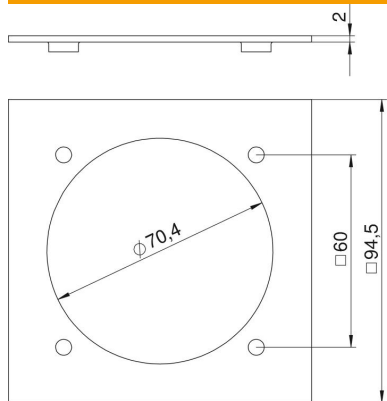

Техническа спецификация

Капачка VH, за CEE-стандарт

Каталожен номер: 6109837

Рамка с отвор \varnothing 70 mm за монтаж на контакт CEE 16/32 A с ширина на закрепване 60 mm, вкл. 4 закрепващи винта.

Указание за макс. комплектация:
макс. 2 контакта CEE 16/32 A в един захранващ блок VH-4
макс. 4 контакта CEE 16/32 A в един захранващ блок VH-8

CE

PA Полиамид

Основни данни

Каталожен номер	6109837
Тип	VH-P3 RW
Наименование 1	Затваряща рамка
Наименование 2	единична, за CEE-контакт
Производител	OBO
Размери	95x95mm
Цвят	чисто бяло; RAL 9010
Материал	Полиамид
Най-малка продажна единица	1
Количествена единица	брой
Тегло	1,83 кг
Единица тегло	kg/100 чифт

Техническа спецификация

Капачка VH, за CEE-стандарт

Каталожен номер: 6109837

Размери

Ширина	94,5 mm
Височина	94,5 mm

Технически данни

Брой елементи	1
Конструктивна форма на отвора	кръгъл
Вид закрепване	завинтващи се
Плътен капак	не
без халогени	да
Техника за монтаж	CEE 60 x 60 mm
Степен на защита	IP20