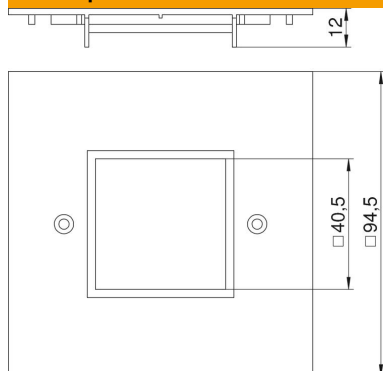

## Основни данни

Каталожен номер	6109841
Тип	VH-P4 RW
Наименование 1	Затваряща рамка
Наименование 2	за Modul 45, единична
Производител	OVO
Размери	95x95mm
Цвят	чисто бяло; RAL 9010
Материал	Полиамид
Най-малка продажна единица	1
Количествена единица	брой
Тегло	2,009 кг
Единица тегло	kg/100 чифт

## Размери

Ширина	94,5 mm
Височина	94,5 mm

## Технически данни

Брой елементи	1
Конструктивна форма на отвора	Ъглов
Вид закрепване	завинтващи се
Плътен капак	не
без халогени	да
Техника за монтаж	Модул 45
Степен на защита	IP20