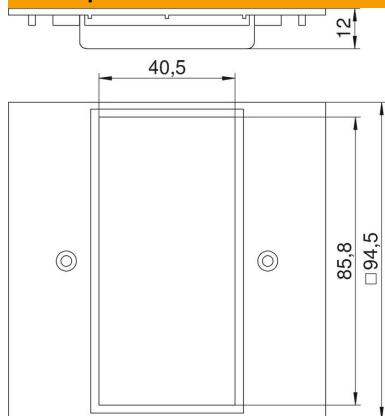

Техническа спецификация

Капачка VH, за контакти за вграждане модул 45, двойна

Каталожен номер: 6109835

Капачка за монтаж на двоен контакт модул 45 или за окомплектоване с два контакта модул 45.

Указание: съблюдавайте предписанията на VDE.

PA Полиамид

Основни данни

Каталожен номер	6109835
Тип	VH-P5 RW
Наименование 1	Затваряща рамка
Наименование 2	за Modul 45, двойна
Производител	OVO
Размери	95x95mm
Цвят	чисто бяло; RAL 9010
Материал	Полиамид
Най-малка продажна единица	1
Количествена единица	брой
Тегло	1,728 кг
Единица тегло	kg/100 чифт

Техническа спецификация

Капачка VH, за контакти за вграждане модул 45, двойна

Каталожен номер: 6109835

Размери

Ширина	94,5 mm
Височина	94,5 mm

Технически данни

Брой елементи	2
Конструктивна форма на отвора	ъглов
Вид закрепване	завинтващи се
Плътен капак без халогени	не да
Техника за монтаж	Модул 45
Степен на защита	IP20