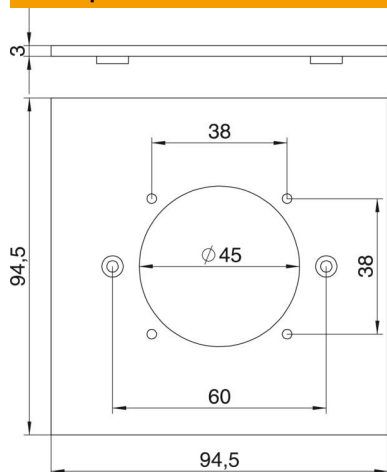

# Техническа спецификация

Покриваща рамка за VH, за 1 контакт тип ASD

Каталожен номер: 6109839

Рамка с отвор за монтаж на контакт със закрепваща система 38x38 mm.

CE

PA Полиамид

## Основни данни

Каталожен номер	6109839
Тип	VH-P7
Наименование 1	Затваряща рамка
Наименование 2	единична, за контакт 38x38
Производител	OBO
Размери	95x95mm
Цвят	рапицово жълто; RAL 1021
Материал	Полиамид
Най-малка продажна единица	1
Количествена единица	брой
Тегло	1,89 кг
Единица тегло	kg/100 чифт

# Техническа спецификация

Покриваща рамка за VH, за 1 контакт тип ASD

Каталожен номер: 6109839

## Размери

Ширина	94,5 mm
Височина	94,5 mm