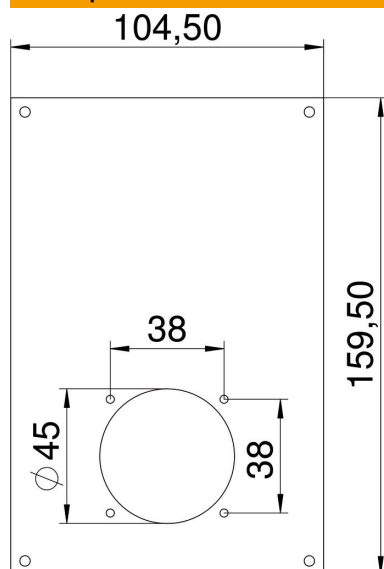

Техническа спецификация

Капачка VHF, за 1 х контакт за външен монтаж тип ASD

Каталожен номер: 6109856

С отвор \varnothing 45 mm за монтаж на контакт за външен монтаж (тип ASD-...) с 38-милиметров жлеб за закрепване, включително 4 винта.

PVC Поливинилхлорид PVC

Основни данни

Каталожен номер	6109856
Тип	VHF-P12
Наименование 1	Затваряща рамка
Наименование 2	единична, за контакт 38x38
Производител	OBO
Размери	166x105mm
Цвят	рапицово жълто; RAL 1021
Материал	Поливинилхлорид (PVC)
Най-малка продажна единица	1
Количествена единица	брой
Тегло	7,4 кг
Единица тегло	kg/100 чифт

Техническа спецификация

Капачка VHF, за 1 х контакт за външен монтаж тип ASD

Каталожен номер: 6109856

Размери

Ширина	104,5 mm
Височина	159,5 mm

Технически данни

Брой елементи	1
Конструктивна форма на отвора	кръгъл
Вид закрепване	завинтващи се
Плътен капак	не
без халогени	не
Техника за монтаж	Други
Степен на защита	IP20