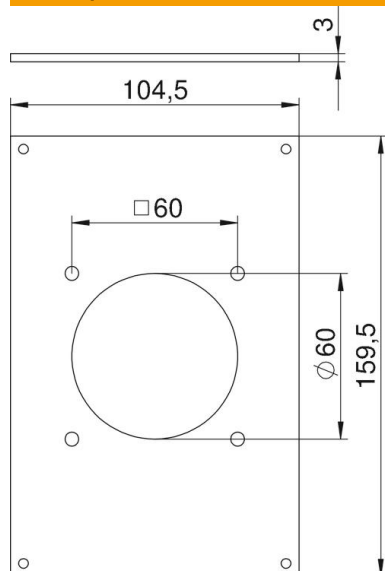

Техническа спецификация

Покриваща рамка VHF, за CEE-стандарт

Каталожен номер: 6109865

С отвор \varnothing 70 mm за монтаж на контакт CEE 16/32 A с 60-милиметров жлеб за закрепване, включително 4 винта.

CE

PVC Поливинилхлорид PVC

Основни данни

Каталожен номер	6109865
Тип	VHF-P3
Наименование 1	Затваряща рамка
Наименование 2	единична, за CEE-контакт
Производител	OBO
Размери	160x105mm
Цвят	рапицово жълто; RAL 1021
Материал	Поливинилхлорид (PVC)
Най-малка продажна единица	1
Количествена единица	брой
Тегло	7 кг
Единица тегло	kg/100 чифт

Техническа спецификация

Покриваща рамка VHF, за CEE-стандарт

Каталожен номер: 6109865

Размери

Ширина	104,5 mm
Височина	159,5 mm

Технически данни

Брой елементи	1
Конструктивна форма на отвора	кръгъл
Вид закрепване	завинтващи се
Плътен капак без халогени	не
Техника за монтаж	CEE 60 x 60 mm
Степен на защита	IP44