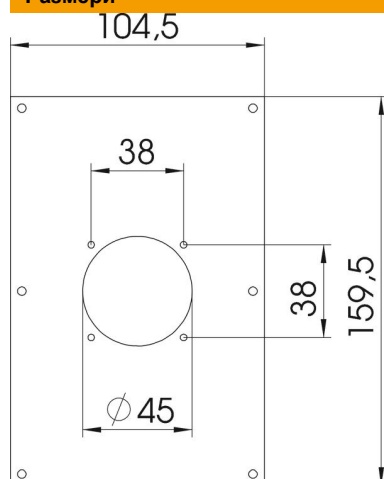

Техническа спецификация

Покриваща рамка за VHF, със закрепваща система

Каталожен номер: 6109878

Рамка с отвор за монтаж на контакт със закрепваща система 38 x 38 mm.

PVC Поливинилхлорид PVC

Основни данни

Каталожен номер	6109878
Тип	VHF-P7
Наименование 1	Затваряща рамка
Наименование 2	единична, за контакт 38x38
Производител	OBO
Размери	160x105x3mm
Цвят	рапицово жълто; RAL 1021
Материал	Поливинилхлорид (PVC)
Най-малка продажна единица	1
Количествена единица	брой
Тегло	6,6 кг
Единица тегло	kg/100 чифт

Техническа спецификация

Покриваща рамка за VHF, със закрепваща система

Каталожен номер: 6109878

Размери

Ширина	104,5 mm
Височина	159,5 mm

Технически данни

Брой елементи	1
Конструктивна форма на отвора	кръгъл
Вид закрепване	завинтващи се
Плътен капак	не
без халогени	не
Техника за монтаж	Други
Степен на защита	IP44