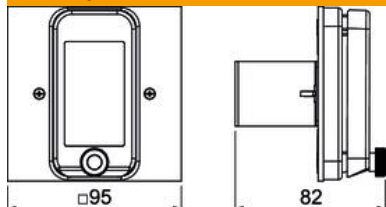

Техническа спецификация

Монтажен комплект VH4 за монтаж FI/LS

Каталожен номер: 6109789

Монтажен комплект за редови устройства, до два модула - напр. FI/LS-ключ, в Novocube VH4/VH8.

Последващият монтаж на ключа FI/LS е възможен независимо от системата.

Комплектът за монтаж се предлага без интегриран FI/LS ключ.

PA Полиамид

Основни данни

Каталожен номер	6109789
Тип	VH MS FILS RW
Наименование 1	Монтажен комплект VH4
Наименование 2	за монтаж на FI/LS
Производител	OBO
Цвят	чисто бяло; RAL 9010
Материал	Полиамид
Най-малка продажна единица	1
Количествена единица	брой
Тегло	10,5 кг
Единица тегло	kg/100 чифт

Размери

Ширина	95 mm
Височина	95 mm

Техническа спецификация

Монтажен комплект VH4 за монтаж FI/LS

Каталожен номер: 6109789

Технически данни

Брой елементи	1
Конструктивна форма на отвор	Ъглов
Вид закрепване	завинтващи се
Плътен капак	не
без халогени	да
Техника за монтаж	Други