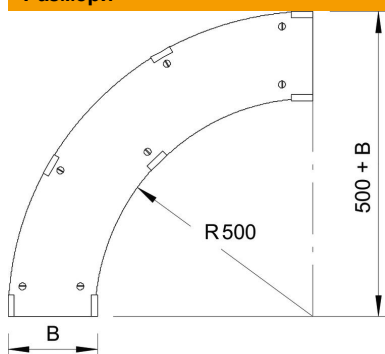

Техническа спецификация

Капак за ъгъл 90° DD

Каталожен номер: 6231578

Капак за едрогабаритен ъгъл 90° с предварително монтирани въртящи се ключета.

Поради монтирания отън съединител капакът за фасонния елемент е с около 300 мм по-къс от съответния фасонен елемент. Това трябва да се вземе предвид при инсталацията.

St Стомана

DD лентово поцинковане цинк/алуминий, Double Dip

Основни данни

Каталожен номер	6231578
Тип	WDBRL 90 60 DD
Наименование 1	Капак за ъгъл 90°
Наименование 2	за едрогабаритна с-ма 110/160
Производител	OBO
Размери	B600mm
Материал	Стомана
Повърхност	лентово поцинковане цинк/алуминий, Double Dip
Стандарт за повърхност	DIN EN 10346
Най-малка продажна единица	1
Количествена единица	брой
Тегло	945 кг
Единица тегло	kg/100 чифт

Размери

Ширина	600 mm
Височина	110 mm
Дебелина на ламарината	1 mm
Размер B	600 mm
Размер H	15 mm

Техническа спецификация

Капак за ъгъл 90° DD

Каталожен номер: 6231578

Технически данни

Разклонение (ъгъл)	90°
Брой въртящи се ключета	7 бр.
Вид закрепване	Въртящо се ключе
Приложение за телена скара	не
Приложение за кабелна стълба	да
Приложение за кабелна скара	да
Неръждаема стомана, байцвана	не
С шарнирна връзка	не