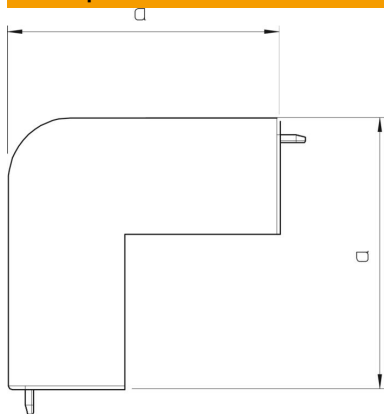

Техническа спецификация

Капак за външен ъгъл, за канал тип WDK 15030

Каталожен номер: 6160611

Капак за външен ъгъл за промяна на посоката на каналите WDK.
Фасонните елементи принципно са заложени като покриващи елементи.

PVC Поливинилхлорид PVC

Основни данни

Каталожен номер	6160611
Тип	WDK HA15030CW
Наименование 1	Капак за външен ъгъл
Производител	OBO
Размери	15x30mm
Цвят	кремаво бяло; RAL 9001
Материал	Поливинилхлорид (PVC)
Най-малка продажна единица	4
Количествена единица	брой
Тегло	1,096 кг
Единица тегло	kg/100 чифт

Техническа спецификация

Капак за външен ъгъл, за канал тип WDK 15030

Каталожен номер: 6160611

Размери

Дължина	43,7 mm
Ширина	30 mm
Височина	17,5 mm
Размер a	38,5 mm
Размер H	30 mm

Технически данни

Изпълнение	Фасонен елемент
Вид закрепване	фиксиращ се
Съхраняване на функционалността	не
За размер на канала без халогени	15 x 30 не
Дълбочина на канала	15 mm
Степен на защита	IP30
Защитно фолио	не
Степен на защита IK код	IK04
самогасящ се	да
Температурен диапазон при приложение макс.	60 °C
Температурен диапазон при приложение мин.	-5 °C
Ъгъл/диапазон макс.	90 mm
Ъгъл/диапазон мин.	90 mm